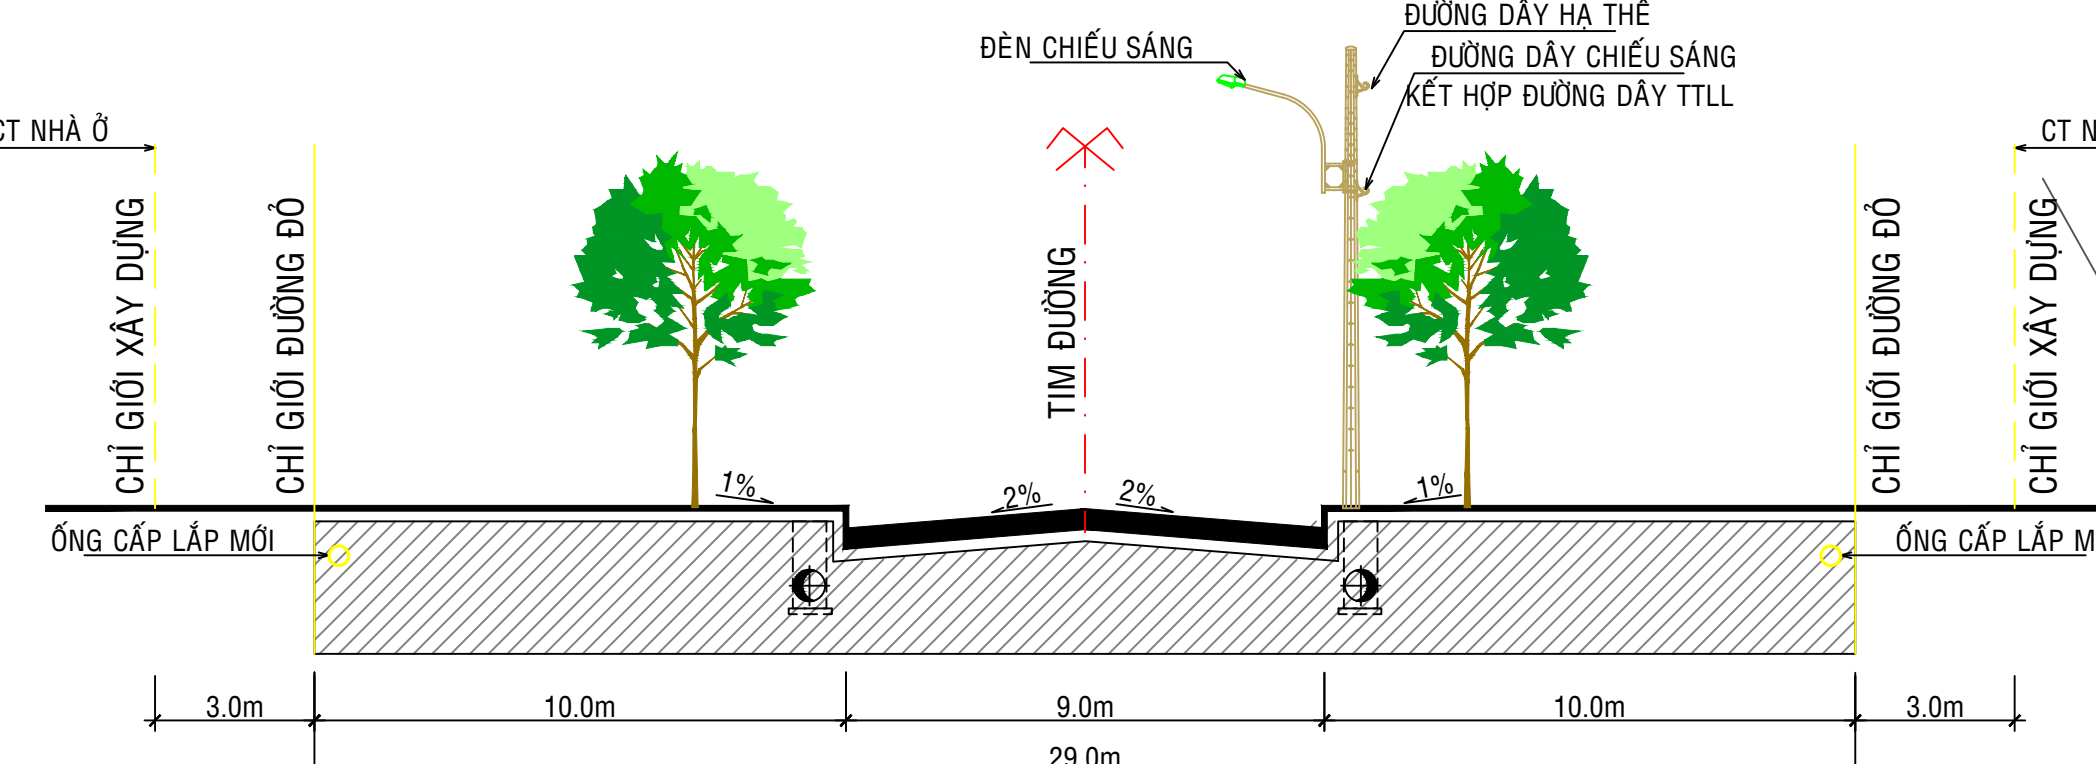

ĐIỀU CHỈNH QUY HOẠCH CHI TIẾT XÂY DỰNG - TỶ LỆ: 1/500
ĐIỂM DÂN CƯ NÔNG THÔN XÃ PHƯỚC VINH, HUYỆN NINH PHƯỚC, TỈNH NINH THUẬN
(ĐIỂM DÂN CƯ PHƯỚC AN 1, BẢO VINH)

BẢN ĐỒ QUY HOẠCH TỔNG MẶT BẰNG SỬ DỤNG ĐẤT

°ĐIỂM DÂN CƯ: THÔN BẢO VINH
(KHU DÂN CƯ BẢO VINH)

° PHƯƠNG ÁN:
(PHÊ DUYỆT 2014)

° GHI CHÚ:

⊙ - BQL THÔN BẢO VINH

° KÝ HIỆU:

- ĐẤT Ở HIỆN TRẠNG CHÍNH TRẠNG
- ĐẤT Ở QUY HOẠCH MỚI
- ĐẤT TT. HÀNH CHÍNH - CƠ QUAN
- ĐẤT GIAO THÔNG (HIỆN TRẠNG, CẢI TẠO)
- ĐẤT GIAO THÔNG (QUY HOẠCH MỚI)
- ĐƯỜNG TỈNH LỘ 708
- RANH GIỚI LẬP QUY HOẠCH

° PHƯƠNG ÁN:
(ĐIỀU CHỈNH 2024)

BẢNG TỔNG HỢP QUY HOẠCH SỬ DỤNG ĐẤT

STT	CÁC LOẠI ĐẤT	KÝ HIỆU	KHU DÂN CƯ BẢO VINH							
			TIÊU CHUẨN (m ² /người)	PHÊ DUYỆT NĂM 2014	ĐIỀU CHỈNH NĂM 2024	CHỖNH LỆCH TĂNG/GIẢM(-)				
			DIỆN TÍCH (HA)	TỶ LỆ (%)	DIỆN TÍCH (HA)	TỶ LỆ (%)				
TỔNG DIỆN TÍCH ĐẤT THIẾT KẾ QUY HOẠCH (1*...4)			-	≥ 25	3,19	100,00	3,19	100,00	0,00	0,00
1	ĐẤT CÁC KHU Ở	OHT	- ĐẤT Ở HIỆN TRẠNG CHÍNH TRẠNG	-	-	0,55	17,19	0,55	17,19	0,00
			- ĐẤT Ở QUY HOẠCH MỚI	1,95	61,11	1,65	51,59	-0,30	-9,52	
2	ĐẤT TT. HÀNH CHÍNH - CƠ QUAN	HC	- BQL THÔN BẢO VINH	0,14	4,43	-	-	-0,14	-4,43	
			- ĐẤT CÂY XANH, VƯỜN HOA	0,15	4,72	-	-	-0,15	-4,72	
3	ĐẤT GIAO THÔNG	DGT	- ĐẤT GIAO THÔNG KHU Ở	0,95	29,74	1,00	31,23	0,05	1,49	
			- ĐẤT BÃI ĐẦU XE	0,95	29,74	0,94	29,43	-0,01	-0,30	
		P	-	-	0,06	1,80	0,06	1,80		

CÔNG TRÌNH: ĐIỀU CHỈNH QUY HOẠCH CHI TIẾT XÂY DỰNG - TỶ LỆ: 1/500
ĐIỂM DÂN CƯ NÔNG THÔN XÃ PHƯỚC VINH, HUYỆN NINH PHƯỚC, TỈNH NINH THUẬN
(ĐIỂM DÂN CƯ PHƯỚC AN 1, BẢO VINH)

TÊN BẢN VẼ:
BẢN ĐỒ QUY HOẠCH TỔNG MẶT BẰNG SỬ DỤNG ĐẤT
(THÔN BẢO VINH)