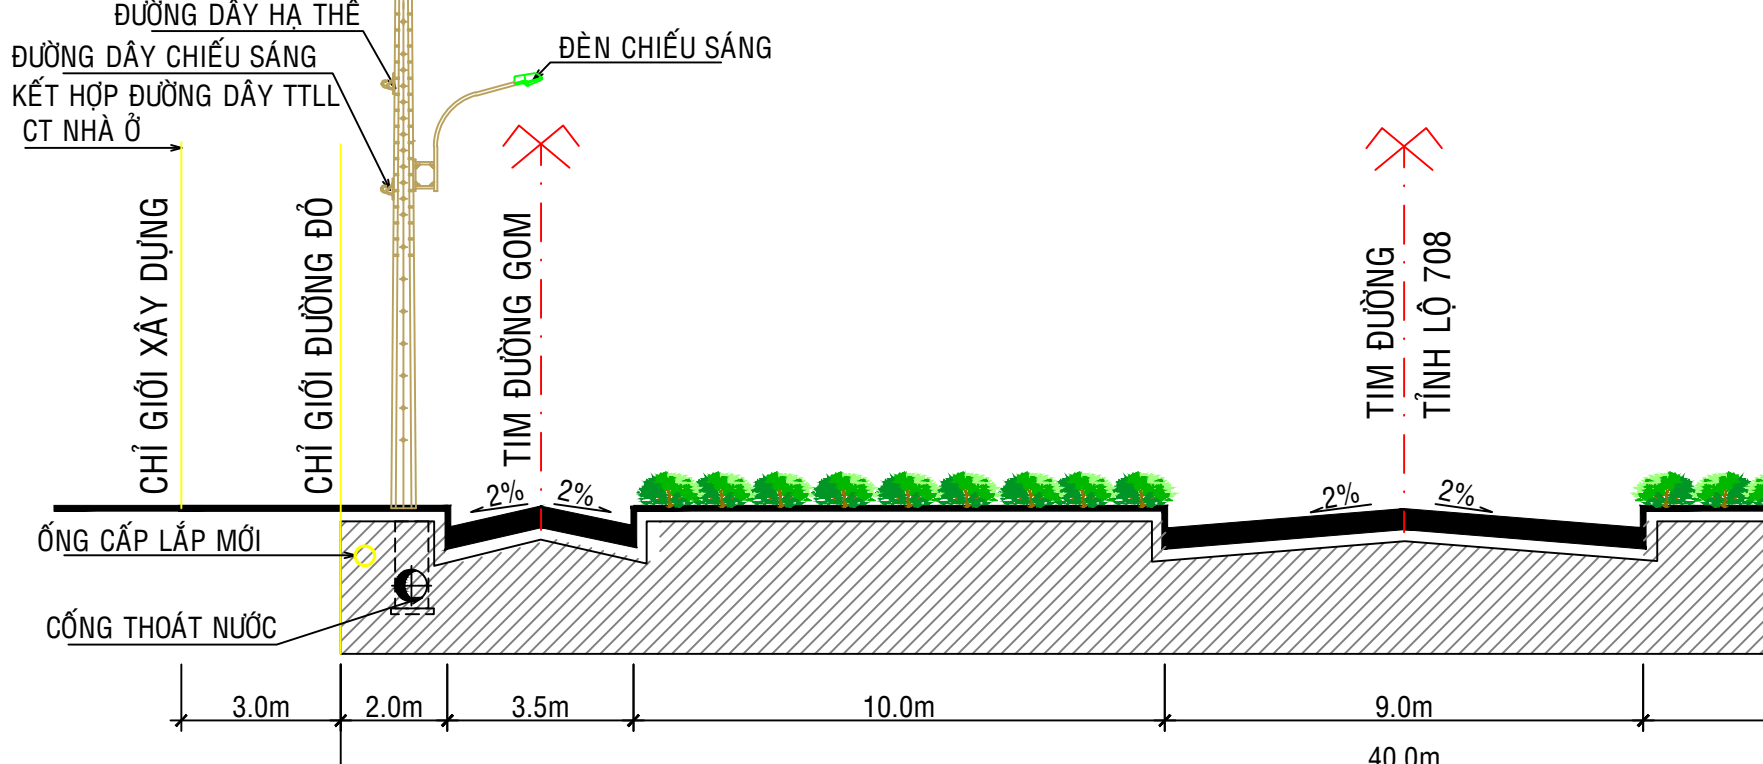

ĐIỀU CHỈNH QUY HOẠCH CHI TIẾT XÂY DỰNG - TỶ LỆ: 1/500
ĐIỂM DÂN CƯ NÔNG THÔN XÃ PHƯỚC VINH, HUYỆN NINH PHƯỚC, TỈNH NINH THUẬN
(ĐIỂM DÂN CƯ PHƯỚC AN 1, BẢO VINH)

BẢN ĐỒ QUY HOẠCH TỔNG MẶT BẰNG SỬ DỤNG ĐẤT

°ĐIỂM DÂN CƯ: THÔN BẢO VINH
(KHU DÂN CƯ BẢO VINH)

° PHƯƠNG ÁN:
(PHÊ DUYỆT 2014)

° GHI CHÚ:

⊙ - BQL THÔN BẢO VINH

° KÝ HIỆU:

- ĐẤT Ở HIỆN TRẠNG CHÍNH TRẠNG
- ĐẤT Ở QUY HOẠCH MỚI
- ĐẤT TT. HÀNH CHÍNH - CƠ QUAN
- ĐẤT GIAO THÔNG (HIỆN TRẠNG, CẢI TẠO)
- ĐẤT GIAO THÔNG (QUY HOẠCH MỚI)
- ĐƯỜNG TỈNH LỘ 708
- RANH GIỚI LẬP QUY HOẠCH

° PHƯƠNG ÁN:
(ĐIỀU CHỈNH 2024)

BẢNG TỔNG HỢP QUY HOẠCH SỬ DỤNG ĐẤT

STT	CÁC LOẠI ĐẤT	KÝ HIỆU	KHU DÂN CƯ BẢO VINH							
			TIÊU CHUẨN (m ² /người)	PHÊ DUYỆT NĂM 2014	ĐIỀU CHỈNH NĂM 2024	CHỖNH LỆCH TĂNG/GIẢM(-)				
			DIỆN TÍCH (HA)	TỶ LỆ (%)	DIỆN TÍCH (HA)	TỶ LỆ (%)				
TỔNG DIỆN TÍCH ĐẤT THIẾT KẾ QUY HOẠCH (1*...4)			-	≥ 25	3,19	100,00	3,19	100,00	0,00	0,00
1	ĐẤT CÁC KHU Ở	OHT	- ĐẤT Ở HIỆN TRẠNG CHÍNH TRẠNG	-	-	0,55	17,19	0,55	17,19	0,00
			- ĐẤT Ở QUY HOẠCH MỚI	1,95	61,11	1,65	51,59	-0,30	-9,52	
2	ĐẤT TT. HÀNH CHÍNH - CƠ QUAN	HC	- BQL THÔN BẢO VINH	0,14	4,43	-	-	-0,14	-4,43	
			- ĐẤT CÂY XANH, VƯỜN HOA	0,15	4,72	-	-	-0,15	-4,72	
3	ĐẤT GIAO THÔNG	DGT	- ĐẤT GIAO THÔNG KHU Ở	0,95	29,74	1,00	31,23	0,05	1,49	
			- ĐẤT BÃI ĐẦU XE	0,95	29,74	0,94	29,43	-0,01	-0,30	
		P	-	-	0,06	1,80	0,06	1,80		

CÔNG TRÌNH: ĐIỀU CHỈNH QUY HOẠCH CHI TIẾT XÂY DỰNG - TỶ LỆ: 1/500
ĐIỂM DÂN CƯ NÔNG THÔN XÃ PHƯỚC VINH, HUYỆN NINH PHƯỚC, TỈNH NINH THUẬN
(ĐIỂM DÂN CƯ PHƯỚC AN 1, BẢO VINH)

TÊN BẢN VẼ:
BẢN ĐỒ QUY HOẠCH TỔNG MẶT BẰNG SỬ DỤNG ĐẤT
(THÔN BẢO VINH)