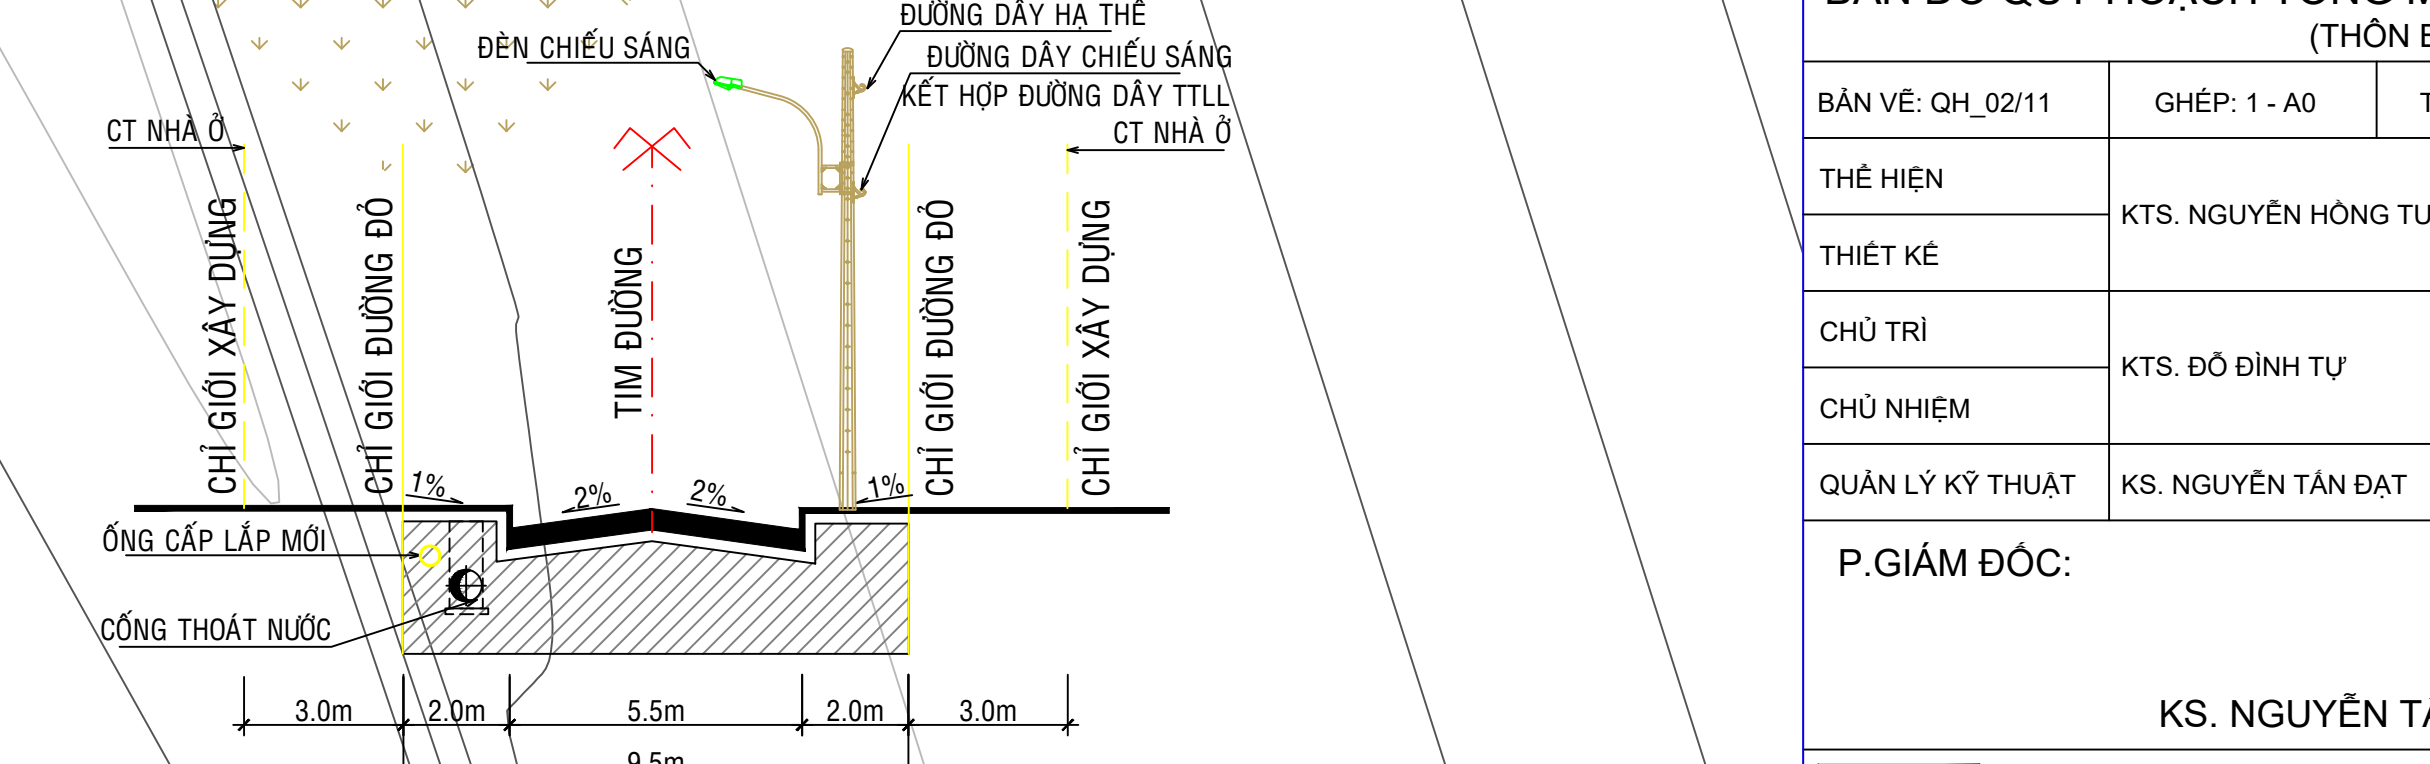

ĐIỀU CHỈNH QUY HOẠCH CHI TIẾT XÂY DỰNG - TỶ LỆ: 1/500
ĐIỂM DÂN CƯ NÔNG THÔN XÃ PHƯỚC VINH, HUYỆN NINH PHƯỚC, TỈNH NINH THUẬN
(ĐIỂM DÂN CƯ PHƯỚC AN 1, BẢO VINH)

BẢN ĐỒ QUY HOẠCH TỔNG MẶT BẰNG SỬ DỤNG ĐẤT

°ĐIỂM DÂN CƯ: THÔN BẢO VINH
(KHU DÂN CƯ BẢO VINH)

° PHƯƠNG ÁN:
(PHÊ DUYỆT 2014)

° GHI CHÚ:

⊙ - BQL THÔN BẢO VINH

° KÝ HIỆU:

- ĐẤT Ở HIỆN TRẠNG CHÍNH TRẠNG
- ĐẤT Ở QUY HOẠCH MỚI
- ĐẤT TT. HÀNH CHÍNH - CƠ QUAN
- ĐẤT GIAO THÔNG (HIỆN TRẠNG, CẢI TẠO)
- ĐẤT GIAO THÔNG (QUY HOẠCH MỚI)
- ĐƯỜNG TỈNH LỘ 708
- RANH GIỚI LẬP QUY HOẠCH

° PHƯƠNG ÁN:
(ĐIỀU CHỈNH 2024)

BẢNG TỔNG HỢP QUY HOẠCH SỬ DỤNG ĐẤT

STT	CÁC LOẠI ĐẤT	KÝ HIỆU	KHU DÂN CƯ BẢO VINH							
			TIÊU CHUẨN (m ² /người)	PHÊ DUYỆT NĂM 2014	ĐIỀU CHỈNH NĂM 2024	CHỖNH LỆCH TĂNG/GIẢM(-)				
			DIỆN TÍCH (HA)	TỶ LỆ (%)	DIỆN TÍCH (HA)	TỶ LỆ (%)				
TỔNG DIỆN TÍCH ĐẤT THIẾT KẾ QUY HOẠCH (1*...4)			-	≥ 25	3,19	100,00	3,19	100,00	0,00	0,00
1	ĐẤT CÁC KHU Ở	OHT	- ĐẤT Ở HIỆN TRẠNG CHÍNH TRẠNG	-	-	0,55	17,19	0,55	17,19	0,00
			- ĐẤT Ở QUY HOẠCH MỚI	1,95	61,11	1,65	51,59	-0,30	-9,52	
2	ĐẤT TT. HÀNH CHÍNH - CƠ QUAN	HC	- BQL THÔN BẢO VINH	0,14	4,43	-	-	-0,14	-4,43	
			- ĐẤT CÂY XANH, VƯỜN HOA	0,15	4,72	-	-	-0,15	-4,72	
3	ĐẤT GIAO THÔNG	DGT	- ĐẤT GIAO THÔNG KHU Ở	0,95	29,74	1,00	31,23	0,05	1,49	
			- ĐẤT BÃI ĐẦU XE	0,95	29,74	0,94	29,43	-0,01	-0,30	
		P	-	-	0,06	1,80	0,06	1,80		

CÔNG TRÌNH: ĐIỀU CHỈNH QUY HOẠCH CHI TIẾT XÂY DỰNG - TỶ LỆ: 1/500
ĐIỂM DÂN CƯ NÔNG THÔN XÃ PHƯỚC VINH, HUYỆN NINH PHƯỚC, TỈNH NINH THUẬN
(ĐIỂM DÂN CƯ PHƯỚC AN 1, BẢO VINH)

TÊN BẢN VẼ:
BẢN ĐỒ QUY HOẠCH TỔNG MẶT BẰNG SỬ DỤNG ĐẤT
(THÔN BẢO VINH)