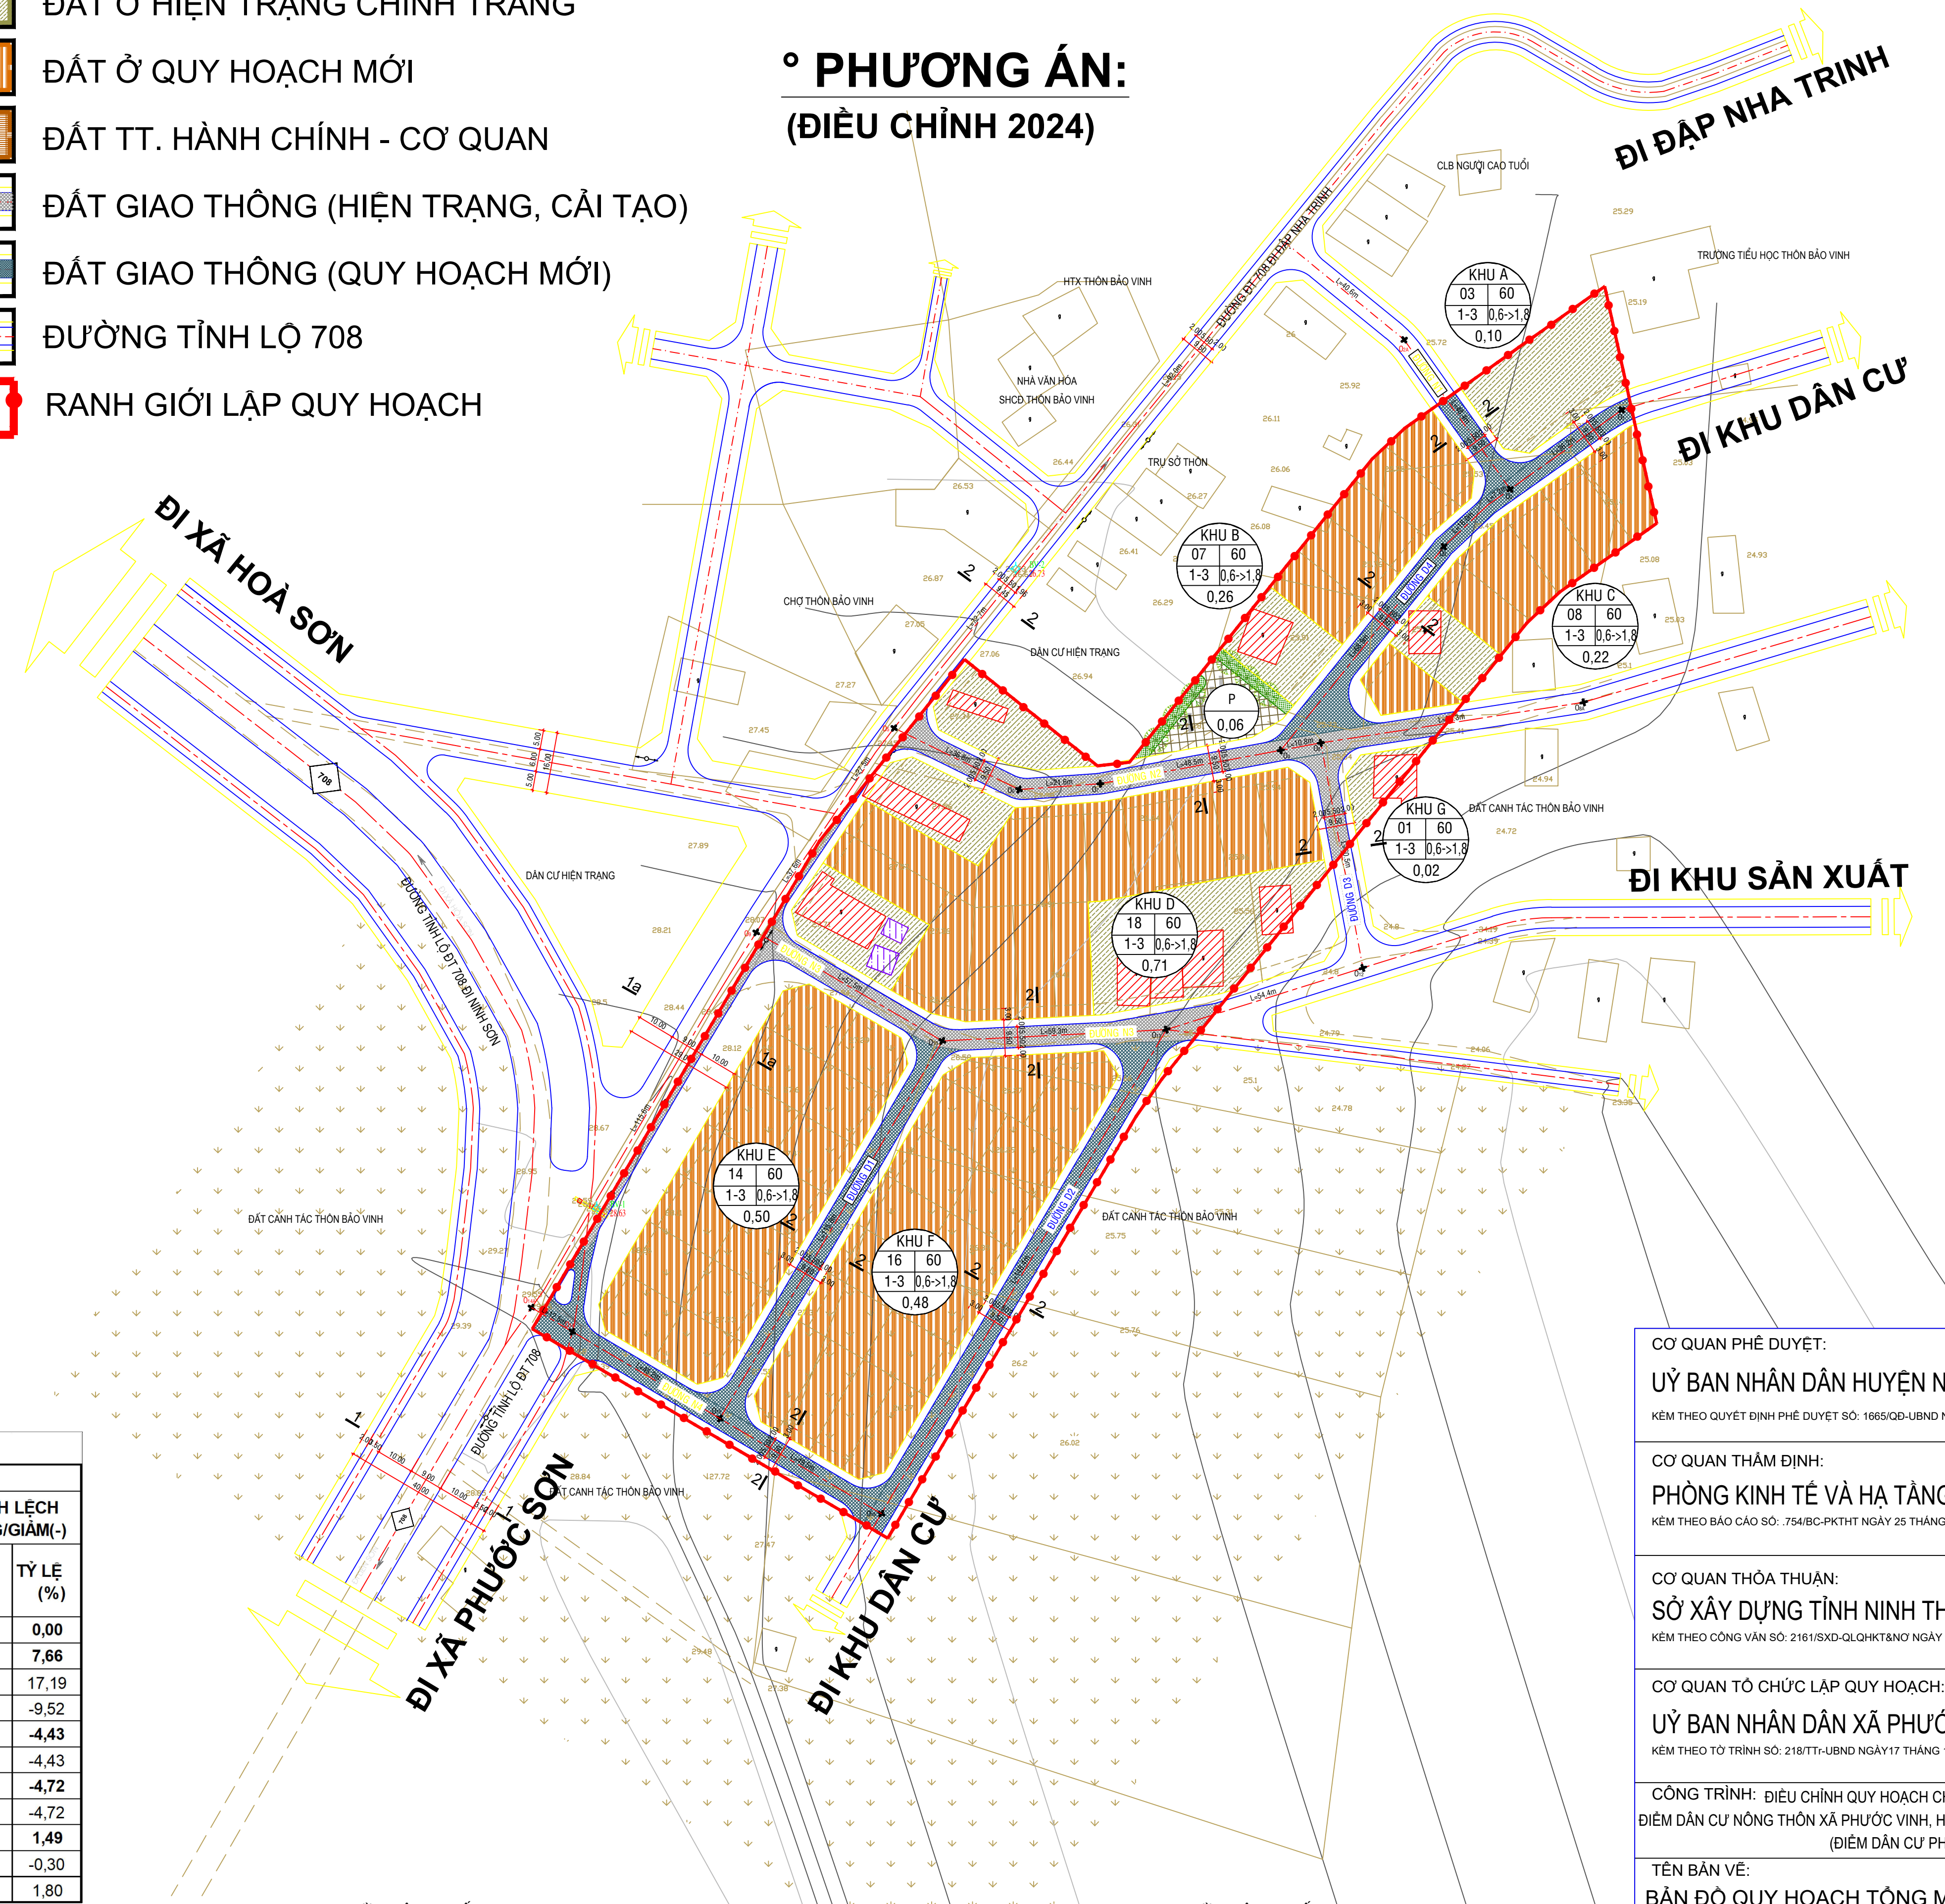

ĐIỀU CHỈNH QUY HOẠCH CHI TIẾT XÂY DỰNG - TỶ LỆ: 1/500
ĐIỂM DÂN CƯ NÔNG THÔN XÃ PHƯỚC VINH, HUYỆN NINH PHƯỚC, TỈNH NINH THUẬN
(ĐIỂM DÂN CƯ PHƯỚC AN 1, BẢO VINH)

BẢN ĐỒ QUY HOẠCH TỔNG MẶT BẰNG SỬ DỤNG ĐẤT

°ĐIỂM DÂN CƯ: THÔN BẢO VINH
(KHU DÂN CƯ BẢO VINH)

° PHƯƠNG ÁN:
(PHÊ DUYỆT 2014)

° GHI CHÚ:

⊙ - BQL THÔN BẢO VINH

° KÝ HIỆU:

- ĐẤT Ở HIỆN TRẠNG CHÍNH TRẠNG
- ĐẤT Ở QUY HOẠCH MỚI
- ĐẤT TT. HÀNH CHÍNH - CƠ QUAN
- ĐẤT GIAO THÔNG (HIỆN TRẠNG, CẢI TẠO)
- ĐẤT GIAO THÔNG (QUY HOẠCH MỚI)
- ĐƯỜNG TỈNH LỘ 708
- RANH GIỚI LẬP QUY HOẠCH

° PHƯƠNG ÁN:
(ĐIỀU CHỈNH 2024)

BẢNG TỔNG HỢP QUY HOẠCH SỬ DỤNG ĐẤT

STT	CÁC LOẠI ĐẤT	KÝ HIỆU	KHU DÂN CƯ BẢO VINH							
			TIÊU CHUẨN (m ² /người)	PHÊ DUYỆT NĂM 2014	ĐIỀU CHỈNH NĂM 2024	CHỖNH LỆCH TĂNG/GIẢM(-)				
			DIỆN TÍCH (HA)	TỶ LỆ (%)	DIỆN TÍCH (HA)	TỶ LỆ (%)				
TỔNG DIỆN TÍCH ĐẤT THIẾT KẾ QUY HOẠCH (1*...4)			-	≥ 25	3,19	100,00	3,19	100,00	0,00	0,00
1	ĐẤT CÁC KHU Ở	OHT	- ĐẤT Ở HIỆN TRẠNG CHÍNH TRẠNG	-	-	0,55	17,19	0,55	17,19	0,00
			- ĐẤT Ở QUY HOẠCH MỚI	1,95	61,11	1,65	51,59	-0,30	-9,52	
2	ĐẤT TT. HÀNH CHÍNH - CƠ QUAN	HC	- BQL THÔN BẢO VINH	0,14	4,43	-	-	-0,14	-4,43	
			- ĐẤT CÂY XANH, VƯỜN HOA	0,15	4,72	-	-	-0,15	-4,72	
3	ĐẤT GIAO THÔNG	DGT	- ĐẤT GIAO THÔNG KHU Ở	0,95	29,74	1,00	31,23	0,05	1,49	
			- ĐẤT BÃI ĐẦU XE	0,95	29,74	0,94	29,43	-0,01	-0,30	
		P	-	-	0,06	1,80	0,06	1,80		

CÔNG TRÌNH: ĐIỀU CHỈNH QUY HOẠCH CHI TIẾT XÂY DỰNG - TỶ LỆ: 1/500
ĐIỂM DÂN CƯ NÔNG THÔN XÃ PHƯỚC VINH, HUYỆN NINH PHƯỚC, TỈNH NINH THUẬN
(ĐIỂM DÂN CƯ PHƯỚC AN 1, BẢO VINH)

TÊN BẢN VẼ:
BẢN ĐỒ QUY HOẠCH TỔNG MẶT BẰNG SỬ DỤNG ĐẤT
(THÔN BẢO VINH)