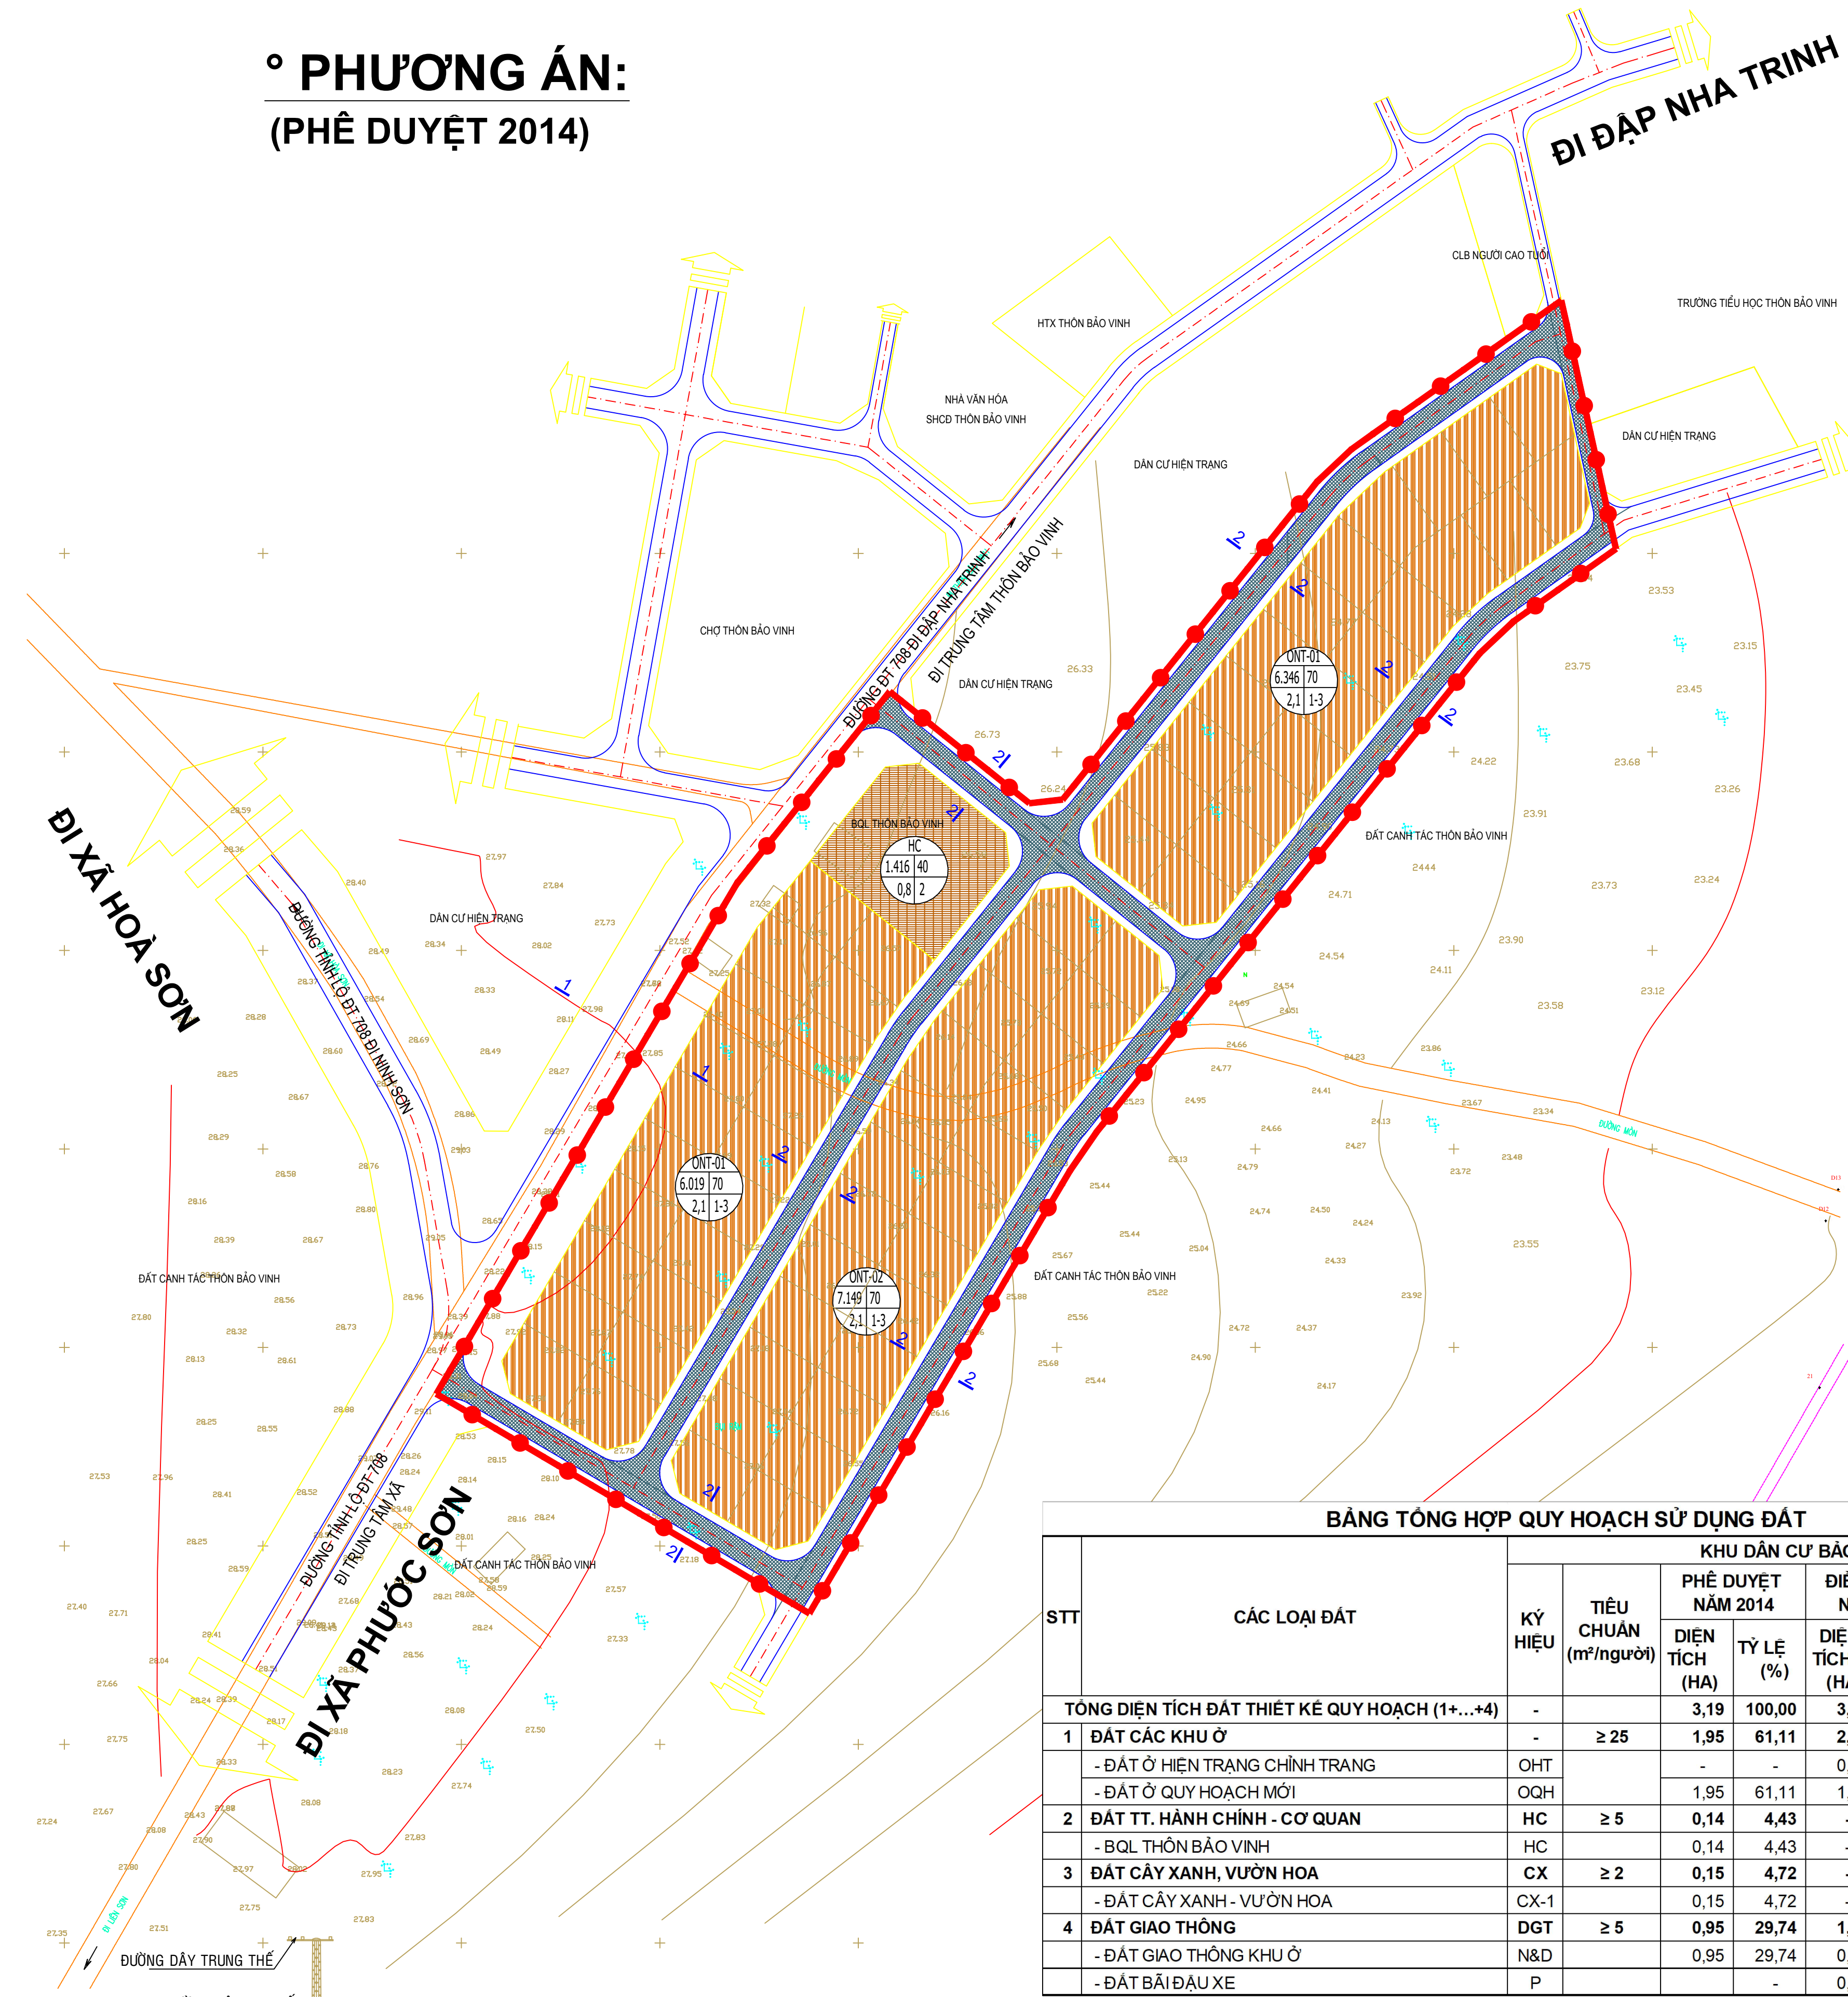

ĐIỀU CHỈNH QUY HOẠCH CHI TIẾT XÂY DỰNG - TỶ LỆ: 1/500
ĐIỂM DÂN CƯ NÔNG THÔN XÃ PHƯỚC VINH, HUYỆN NINH PHƯỚC, TỈNH NINH THUẬN
(ĐIỂM DÂN CƯ PHƯỚC AN 1, BẢO VINH)

BẢN ĐỒ QUY HOẠCH TỔNG MẶT BẰNG SỬ DỤNG ĐẤT

°ĐIỂM DÂN CƯ: THÔN BẢO VINH
(KHU DÂN CƯ BẢO VINH)

° PHƯƠNG ÁN:
(PHÊ DUYỆT 2014)

° GHI CHÚ:

⊙ - BQL THÔN BẢO VINH

° KÝ HIỆU:

- ĐẤT Ở HIỆN TRẠNG CHÍNH TRẠNG
- ĐẤT Ở QUY HOẠCH MỚI
- ĐẤT TT. HÀNH CHÍNH - CƠ QUAN
- ĐẤT GIAO THÔNG (HIỆN TRẠNG, CẢI TẠO)
- ĐẤT GIAO THÔNG (QUY HOẠCH MỚI)
- ĐƯỜNG TỈNH LỘ 708
- RANH GIỚI LẬP QUY HOẠCH

° PHƯƠNG ÁN:
(ĐIỀU CHỈNH 2024)

BẢNG TỔNG HỢP QUY HOẠCH SỬ DỤNG ĐẤT

STT	CÁC LOẠI ĐẤT	KÝ HIỆU	KHU DÂN CƯ BẢO VINH							
			TIÊU CHUẨN (m ² /người)	PHÊ DUYỆT NĂM 2014	ĐIỀU CHỈNH NĂM 2024	CHỖNH LỆCH TĂNG/GIẢM(-)				
			DIỆN TÍCH (HA)	TỶ LỆ (%)	DIỆN TÍCH (HA)	TỶ LỆ (%)				
TỔNG DIỆN TÍCH ĐẤT THIẾT KẾ QUY HOẠCH (1*...4)			-	≥ 25	3,19	100,00	3,19	100,00	0,00	0,00
1	ĐẤT CÁC KHU Ở	OHT	- ĐẤT Ở HIỆN TRẠNG CHÍNH TRẠNG	-	-	0,55	17,19	0,55	17,19	0,00
			- ĐẤT Ở QUY HOẠCH MỚI	1,95	61,11	1,65	51,59	-0,30	-9,52	
2	ĐẤT TT. HÀNH CHÍNH - CƠ QUAN	HC	- BQL THÔN BẢO VINH	0,14	4,43	-	-	-0,14	-4,43	
			- ĐẤT CÂY XANH, VƯỜN HOA	0,15	4,72	-	-	-0,15	-4,72	
3	ĐẤT GIAO THÔNG	DGT	- ĐẤT GIAO THÔNG KHU Ở	0,95	29,74	1,00	31,23	0,05	1,49	
			- ĐẤT BÃI ĐẦU XE	0,95	29,74	0,94	29,43	-0,01	-0,30	
		P	-	-	0,06	1,80	0,06	1,80		

CÔNG TRÌNH: ĐIỀU CHỈNH QUY HOẠCH CHI TIẾT XÂY DỰNG - TỶ LỆ: 1/500
ĐIỂM DÂN CƯ NÔNG THÔN XÃ PHƯỚC VINH, HUYỆN NINH PHƯỚC, TỈNH NINH THUẬN
(ĐIỂM DÂN CƯ PHƯỚC AN 1, BẢO VINH)

TÊN BẢN VẼ:
BẢN ĐỒ QUY HOẠCH TỔNG MẶT BẰNG SỬ DỤNG ĐẤT
(THÔN BẢO VINH)