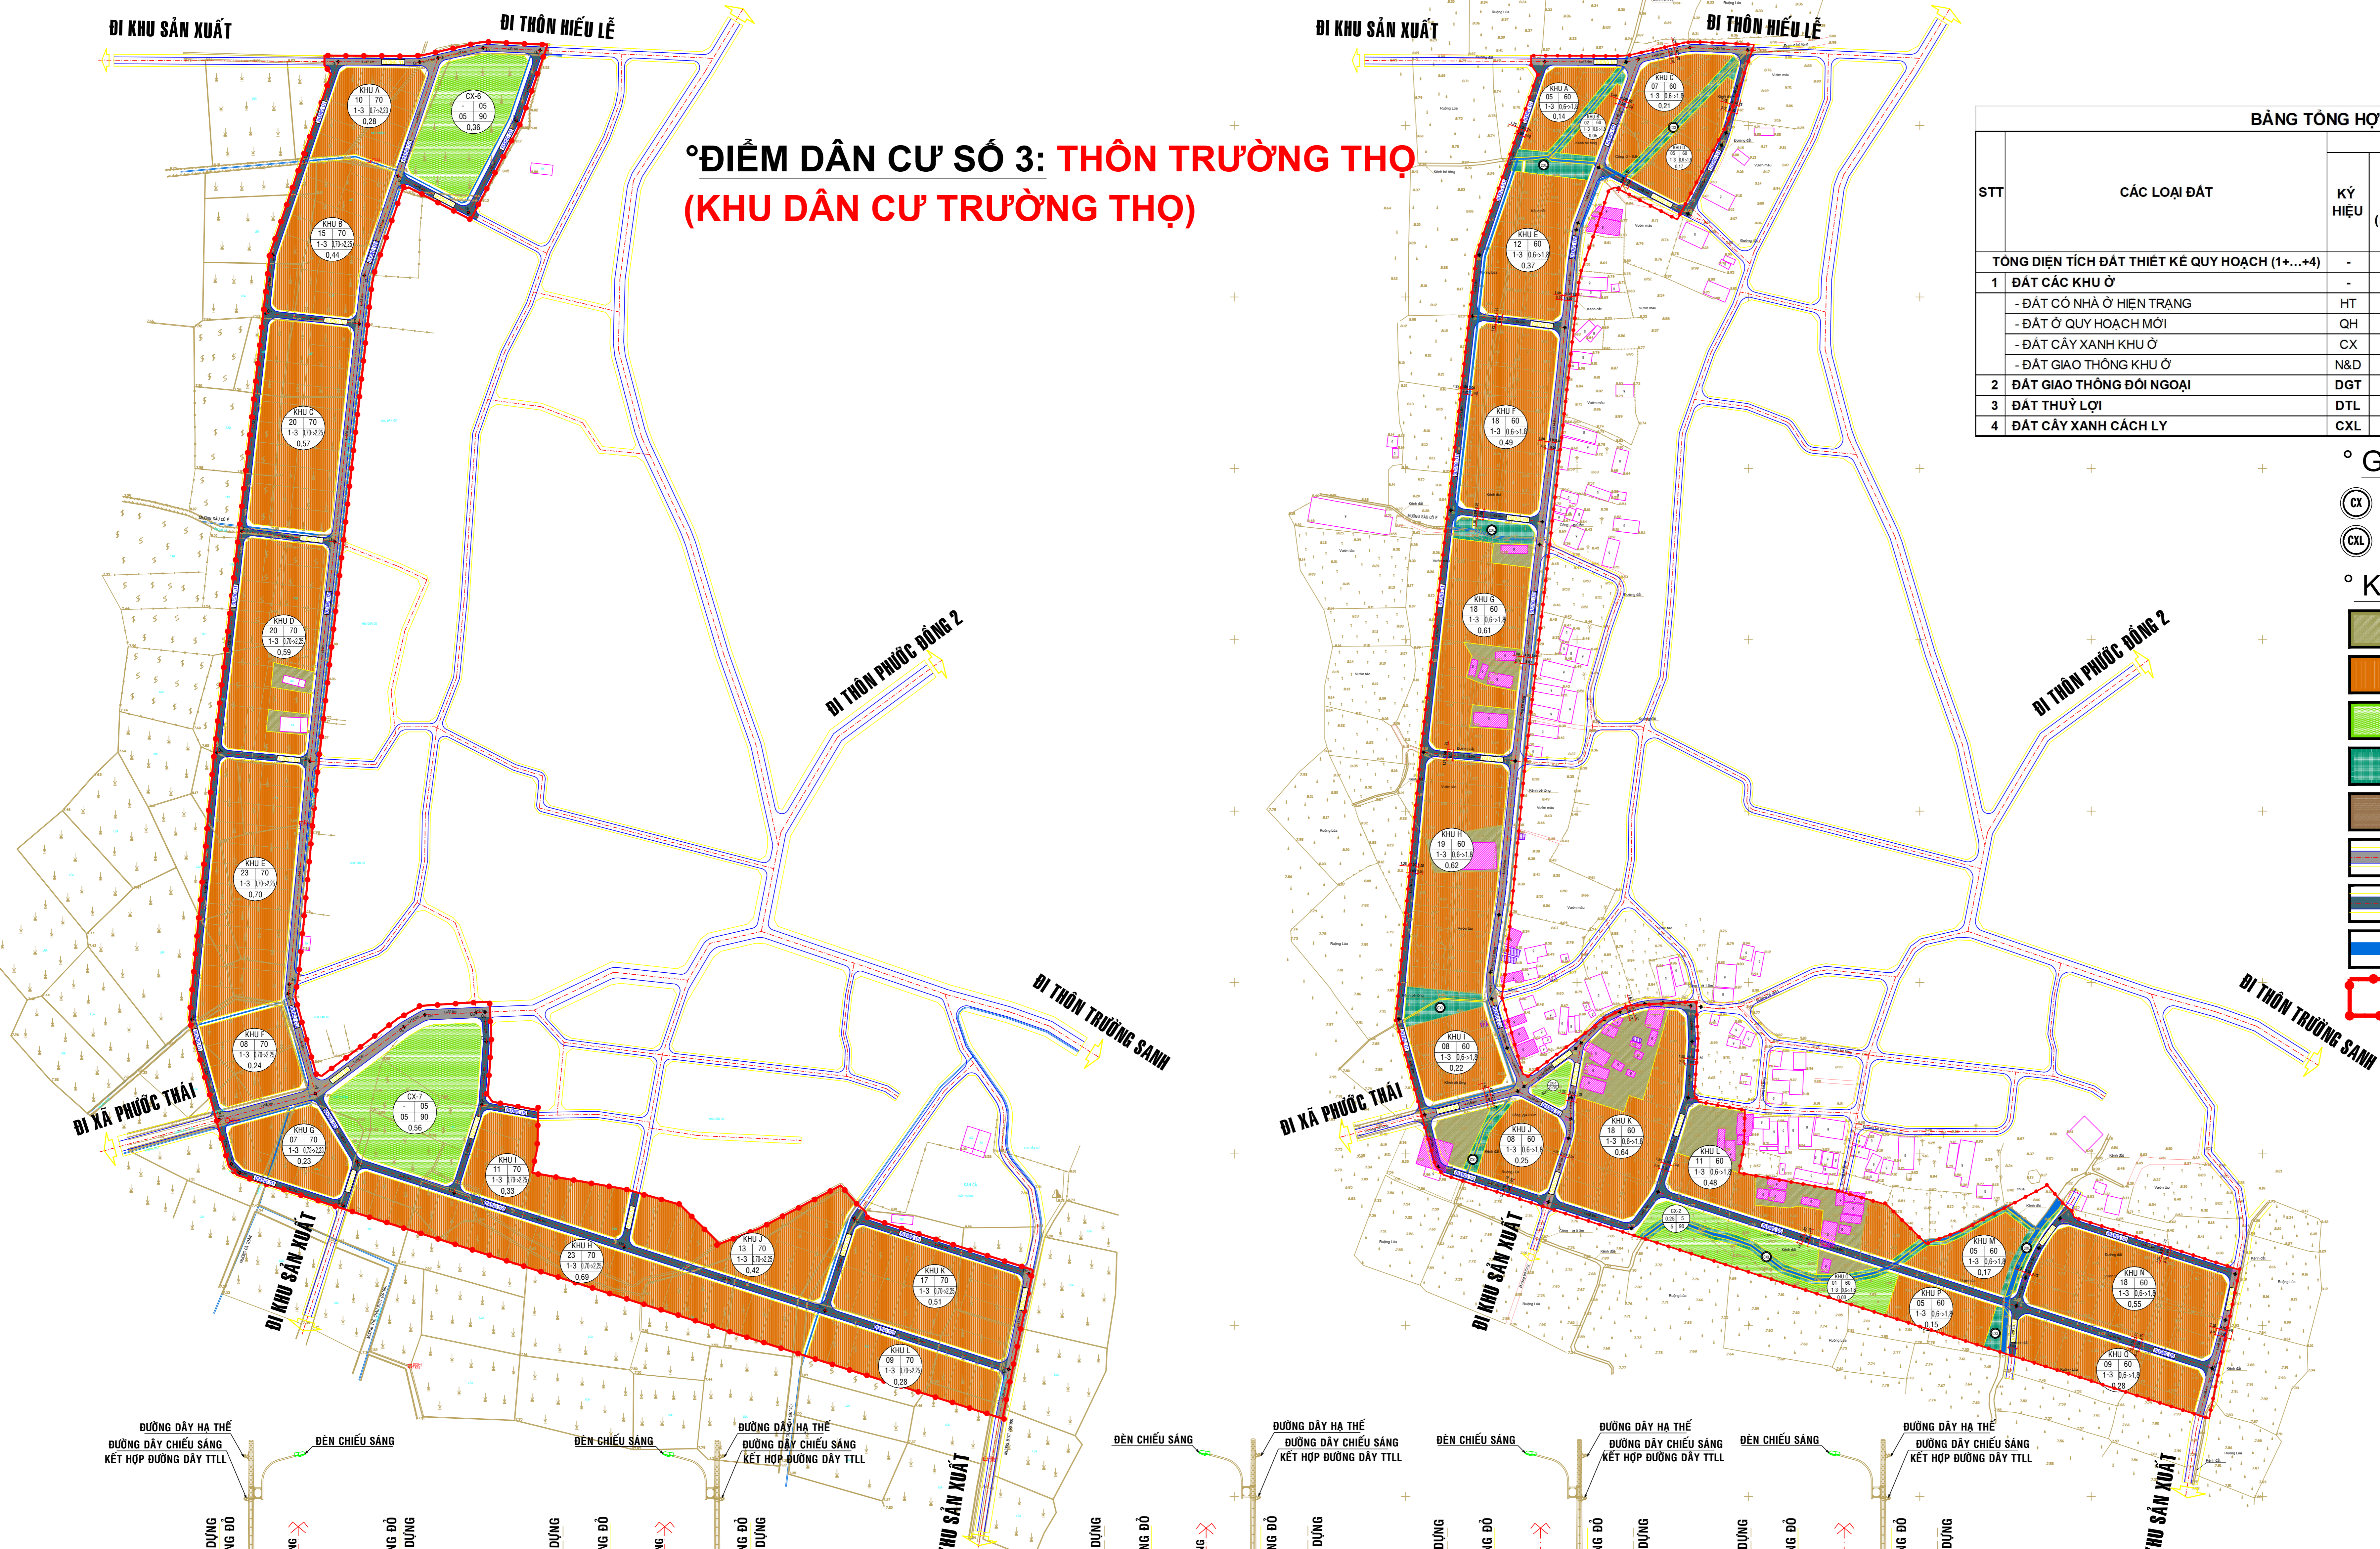

ĐIỀU CHỈNH QUY HOẠCH CHI TIẾT XÂY DỰNG - TỶ LỆ: 1/500
ĐIỂM DÂN CƯ NÔNG THÔN XÃ PHƯỚC HẬU, HUYỆN NINH PHƯỚC, TỈNH NINH THUẬN
(ĐIỂM DÂN CƯ PHƯỚC ĐỒNG 1, PHƯỚC ĐỒNG 2, TRƯỜNG THỌ)

BẢN ĐỒ QUY HOẠCH TỔNG MẶT BẰNG SỬ DỤNG ĐẤT

° PHƯƠNG ÁN 1:
(PHƯƠNG ÁN DUYỆT 2015)

° PHƯƠNG ÁN 2:
(PHƯƠNG ÁN ĐIỀU CHỈNH 2023)

°ĐIỂM DÂN CƯ SỐ 3: THÔN TRƯỜNG THỌ
(KHU DÂN CƯ TRƯỜNG THỌ)

BẢNG TỔNG HỢP QUY HOẠCH SỬ DỤNG ĐẤT											
STT	CÁC LOẠI ĐẤT	KỶ HIỆU	TIÊU CHUẨN (m ² /người)	KHU DÂN CƯ THÔN TRƯỜNG THỌ							
				PHÊ DUYỆT NĂM 2015			ĐIỀU CHỈNH NĂM 2023			CHÉNH LỆCH TĂNG(+)/GIẢM(-)	
				SỐ LÔ (LÔ)	DIỆN TÍCH (HA)	TỶ LỆ (%)	SỐ LÔ (LÔ)	DIỆN TÍCH (HA)	TỶ LỆ (%)	SỐ LÔ (LÔ)	DIỆN TÍCH (HA)
	TỔNG DIỆN TÍCH ĐẤT THIẾT KẾ QUY HOẠCH (1+...+4)	-		8,18	100,00		8,18	100,00		0,00	
1	ĐẤT CÁC KHU Ở	-	≥ 25	176	7,94	97,07	169	7,32	89,48	-7	-0,62
	- ĐẤT CỎ NHÀ Ở HIỆN TRẠNG	HT		2	0,06	0,73	14	0,81	9,86	12	0,75
	- ĐẤT Ở QUY HOẠCH MỚI	QH		174	5,22	63,81	155	4,61	56,29	-19	-0,61
	- ĐẤT CÂY XANH KHU Ở	CX	≥ 2		0,92	11,25		0,29	3,52		-0,63
	- ĐẤT GIAO THÔNG KHU Ở	N&D	≥ 5		1,74	21,27		1,62	19,80		-0,12
2	ĐẤT GIAO THÔNG ĐỐI NGOẠI			0,20	2,44	-		0,23	2,77		0,03
3	ĐẤT THUỶ LỢI	DTL		0,04	0,49	-		0,25	3,03		0,21
4	ĐẤT CÂY XANH CÁCH LY	CXL		-	-	-		0,39	4,72		0,39