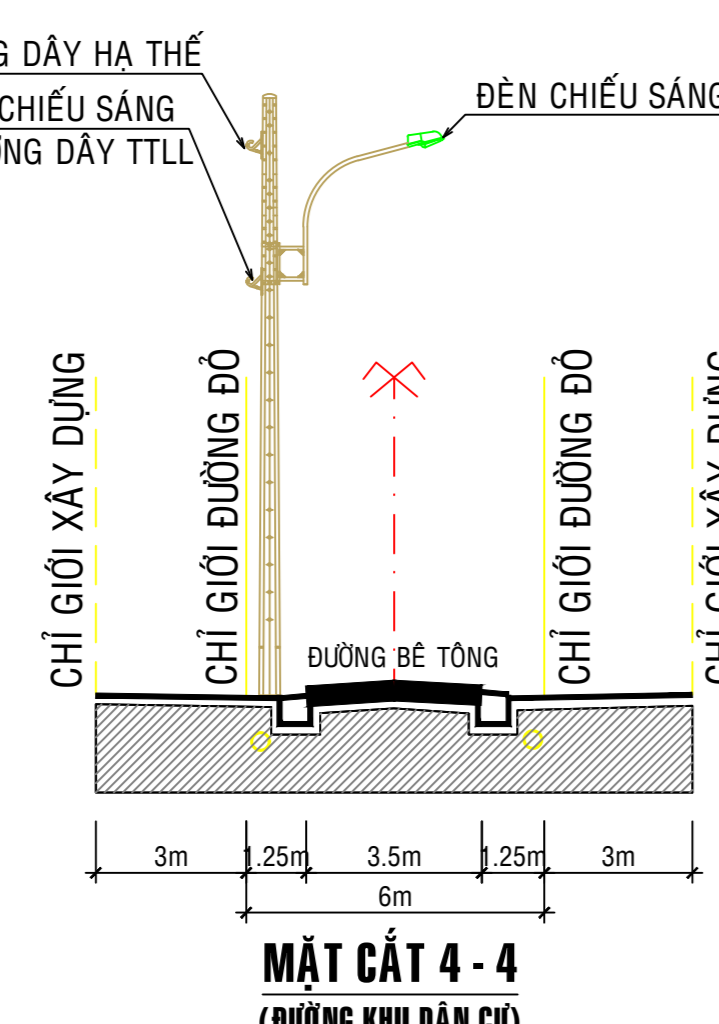

° PHƯƠNG ÁN 2:
(PHƯƠNG ÁN ĐIỀU CHỈNH 2023)

CƠ QUAN PHÊ DUYỆT:
ỦY BAN NHÂN DÂN HUYỆN NINH PHƯỚC
KÉM THEO QUYẾT ĐỊNH PHÊ DUYỆT SỐ: 1666/QĐ-UBND NGÀY 25 THÁNG 12 NĂM 2024

CƠ QUAN THẨM ĐỊNH:
PHÒNG KINH TẾ VÀ HẠ TẦNG HUYỆN NINH PHƯỚC
KÉM THEO BÁO CÁO SỐ: 750/BC-PKHTH NGÀY 25 THÁNG 12 NĂM 2024

CƠ QUAN THỎA THUẬN:
SỞ XÂY DỰNG TỈNH NINH THUẬN
KÉM THEO CÔNG VĂN SỐ: 2225/SXD-QLGHT&ND NGÀY 02 THÁNG 7 NĂM 2024

CƠ QUAN TỔ CHỨC LẬP QUY HOẠCH:
ỦY BAN NHÂN DÂN XÃ PHƯỚC HẬU
KÉM THEO TỜ TRÌNH SỐ: 190/TT-UBND NGÀY 16 THÁNG 12 NĂM 2024

CÔNG TRÌNH: ĐIỀU CHỈNH QUY HOẠCH CHI TIẾT XÂY DỰNG - TỶ LỆ: 1/500
ĐIỂM DÂN CƯ NÔNG THÔN XÃ PHƯỚC HẬU, HUYỆN NINH PHƯỚC, TỈNH NINH THUẬN
(ĐIỂM DÂN CƯ PHƯỚC ĐỒNG 1, PHƯỚC ĐỒNG 2, TRƯỜNG THỌ)

TÊN BẢN VẼ:
BẢN ĐỒ QUY HOẠCH TỔNG MẶT BẰNG SỬ DỤNG ĐẤT
(THÔN PHƯỚC ĐỒNG 2)

BẢN VẼ: QH_02/11   **GHEP:** 1 - A0   **TỶ LỆ:** 1/500   **NGÀY HT:** .../20/...

THIẾT KẾ	KS. TRẦN NGỌC QUỐC LINH
CHỦ TRÌ	KTS. PHAN THỊ THÁI
CHỦ NHIỆM	KTS. PHAN THỊ THÁI
XUẤT BẢN - ĐCCN	KTS. PHAN THỊ THÁI
QUẢN LÝ KỸ THUẬT	KS. ĐỖ NGỌC NHÃN

GIÁM ĐỐC:
KS. ĐỖ NGỌC NHÃN

CÔNG TY CP TƯ VẤN THIẾT KẾ XÂY DỰNG NINH THUẬN
Địa: SỐ 42, ĐƯỜNG 16 THÁNG 4, TP. PHAN RANG - THÁP CHÁM, TỈNH NINH THUẬN
Tel: (0259) 3822529 - (0259) 3825100, Email: thietkeninhthuan@yahoo.com.vn