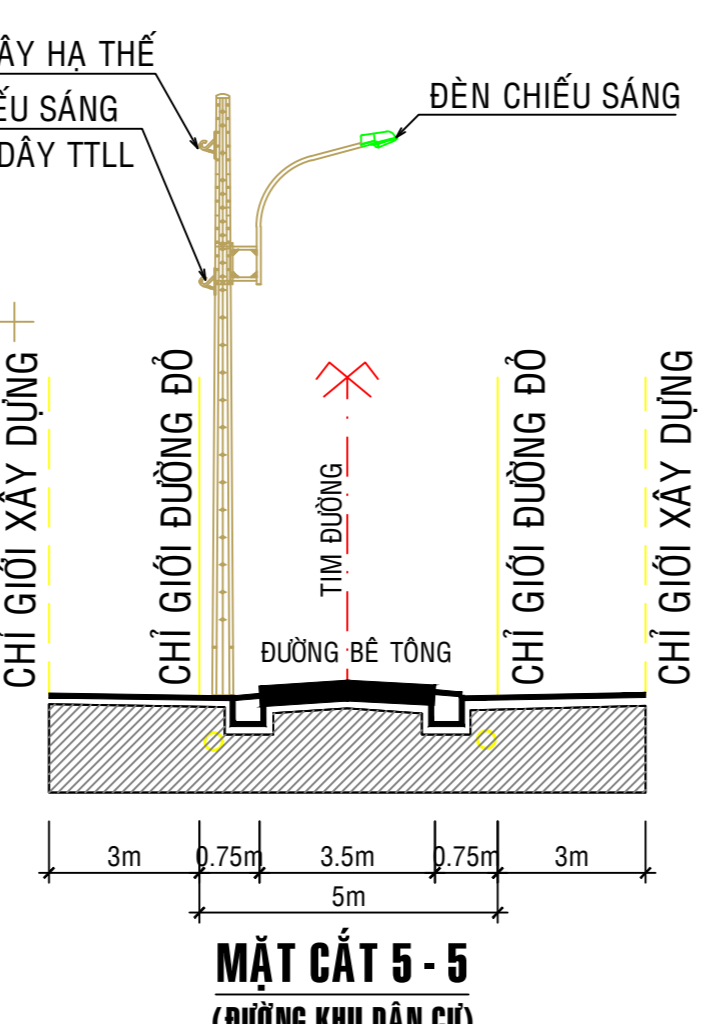

° PHƯƠNG ÁN 2:
(PHƯƠNG ÁN ĐIỀU CHỈNH 2023)

CƠ QUAN PHÊ DUYỆT:
ỦY BAN NHÂN DÂN HUYỆN NINH PHƯỚC
KÉM THEO QUYẾT ĐỊNH PHÊ DUYỆT SỐ: 1666/QĐ-UBND NGÀY 25 THÁNG 12 NĂM 2024

CƠ QUAN THẨM ĐỊNH:
PHÒNG KINH TẾ VÀ HẠ TẦNG HUYỆN NINH PHƯỚC
KÉM THEO BÁO CÁO SỐ: 750/BC-PKHTH NGÀY 25 THÁNG 12 NĂM 2024

CƠ QUAN THỎA THUẬN:
SỞ XÂY DỰNG TỈNH NINH THUẬN
KÉM THEO CÔNG VĂN SỐ: 2225/SXD-QLGHT&ND NGÀY 02 THÁNG 7 NĂM 2024

CƠ QUAN TỔ CHỨC LẬP QUY HOẠCH:
ỦY BAN NHÂN DÂN XÃ PHƯỚC HẬU
KÉM THEO TỜ TRÌNH SỐ: 190/TT-UBND NGÀY 16 THÁNG 12 NĂM 2024

CÔNG TRÌNH: ĐIỀU CHỈNH QUY HOẠCH CHI TIẾT XÂY DỰNG - TỶ LỆ: 1/500
ĐIỂM DÂN CƯ NÔNG THÔN XÃ PHƯỚC HẬU, HUYỆN NINH PHƯỚC, TỈNH NINH THUẬN
(ĐIỂM DÂN CƯ PHƯỚC ĐỒNG 1, PHƯỚC ĐỒNG 2, TRƯỜNG THỌ)

TÊN BẢN VẼ:
BẢN ĐỒ QUY HOẠCH TỔNG MẶT BẰNG SỬ DỤNG ĐẤT
(THÔN PHƯỚC ĐỒNG 2)

BẢN VẼ: QH_02/11   **GHEP:** 1 - A0   **TỶ LỆ:** 1/500   **NGÀY HT:** .../20/...

THIẾT KẾ	KS. TRẦN NGỌC QUỐC LINH
CHỦ TRÌ	KTS. PHAN THỊ THÁI
CHỦ NHIỆM	KTS. PHAN THỊ THÁI
XUẤT BẢN - ĐCCN	KTS. PHAN THỊ THÁI
QUẢN LÝ KỸ THUẬT	KS. ĐỖ NGỌC NHÃN

GIÁM ĐỐC:
KS. ĐỖ NGỌC NHÃN

CÔNG TY CP TƯ VẤN THIẾT KẾ XÂY DỰNG NINH THUẬN
Địa: SỐ 42, ĐƯỜNG 16 THÁNG 4, TP. PHAN RANG - THÁP CHÁM, TỈNH NINH THUẬN
Tel: (0259) 3822529 - (0259) 3825100, Email: thietkeninhthuan@yahoo.com.vn