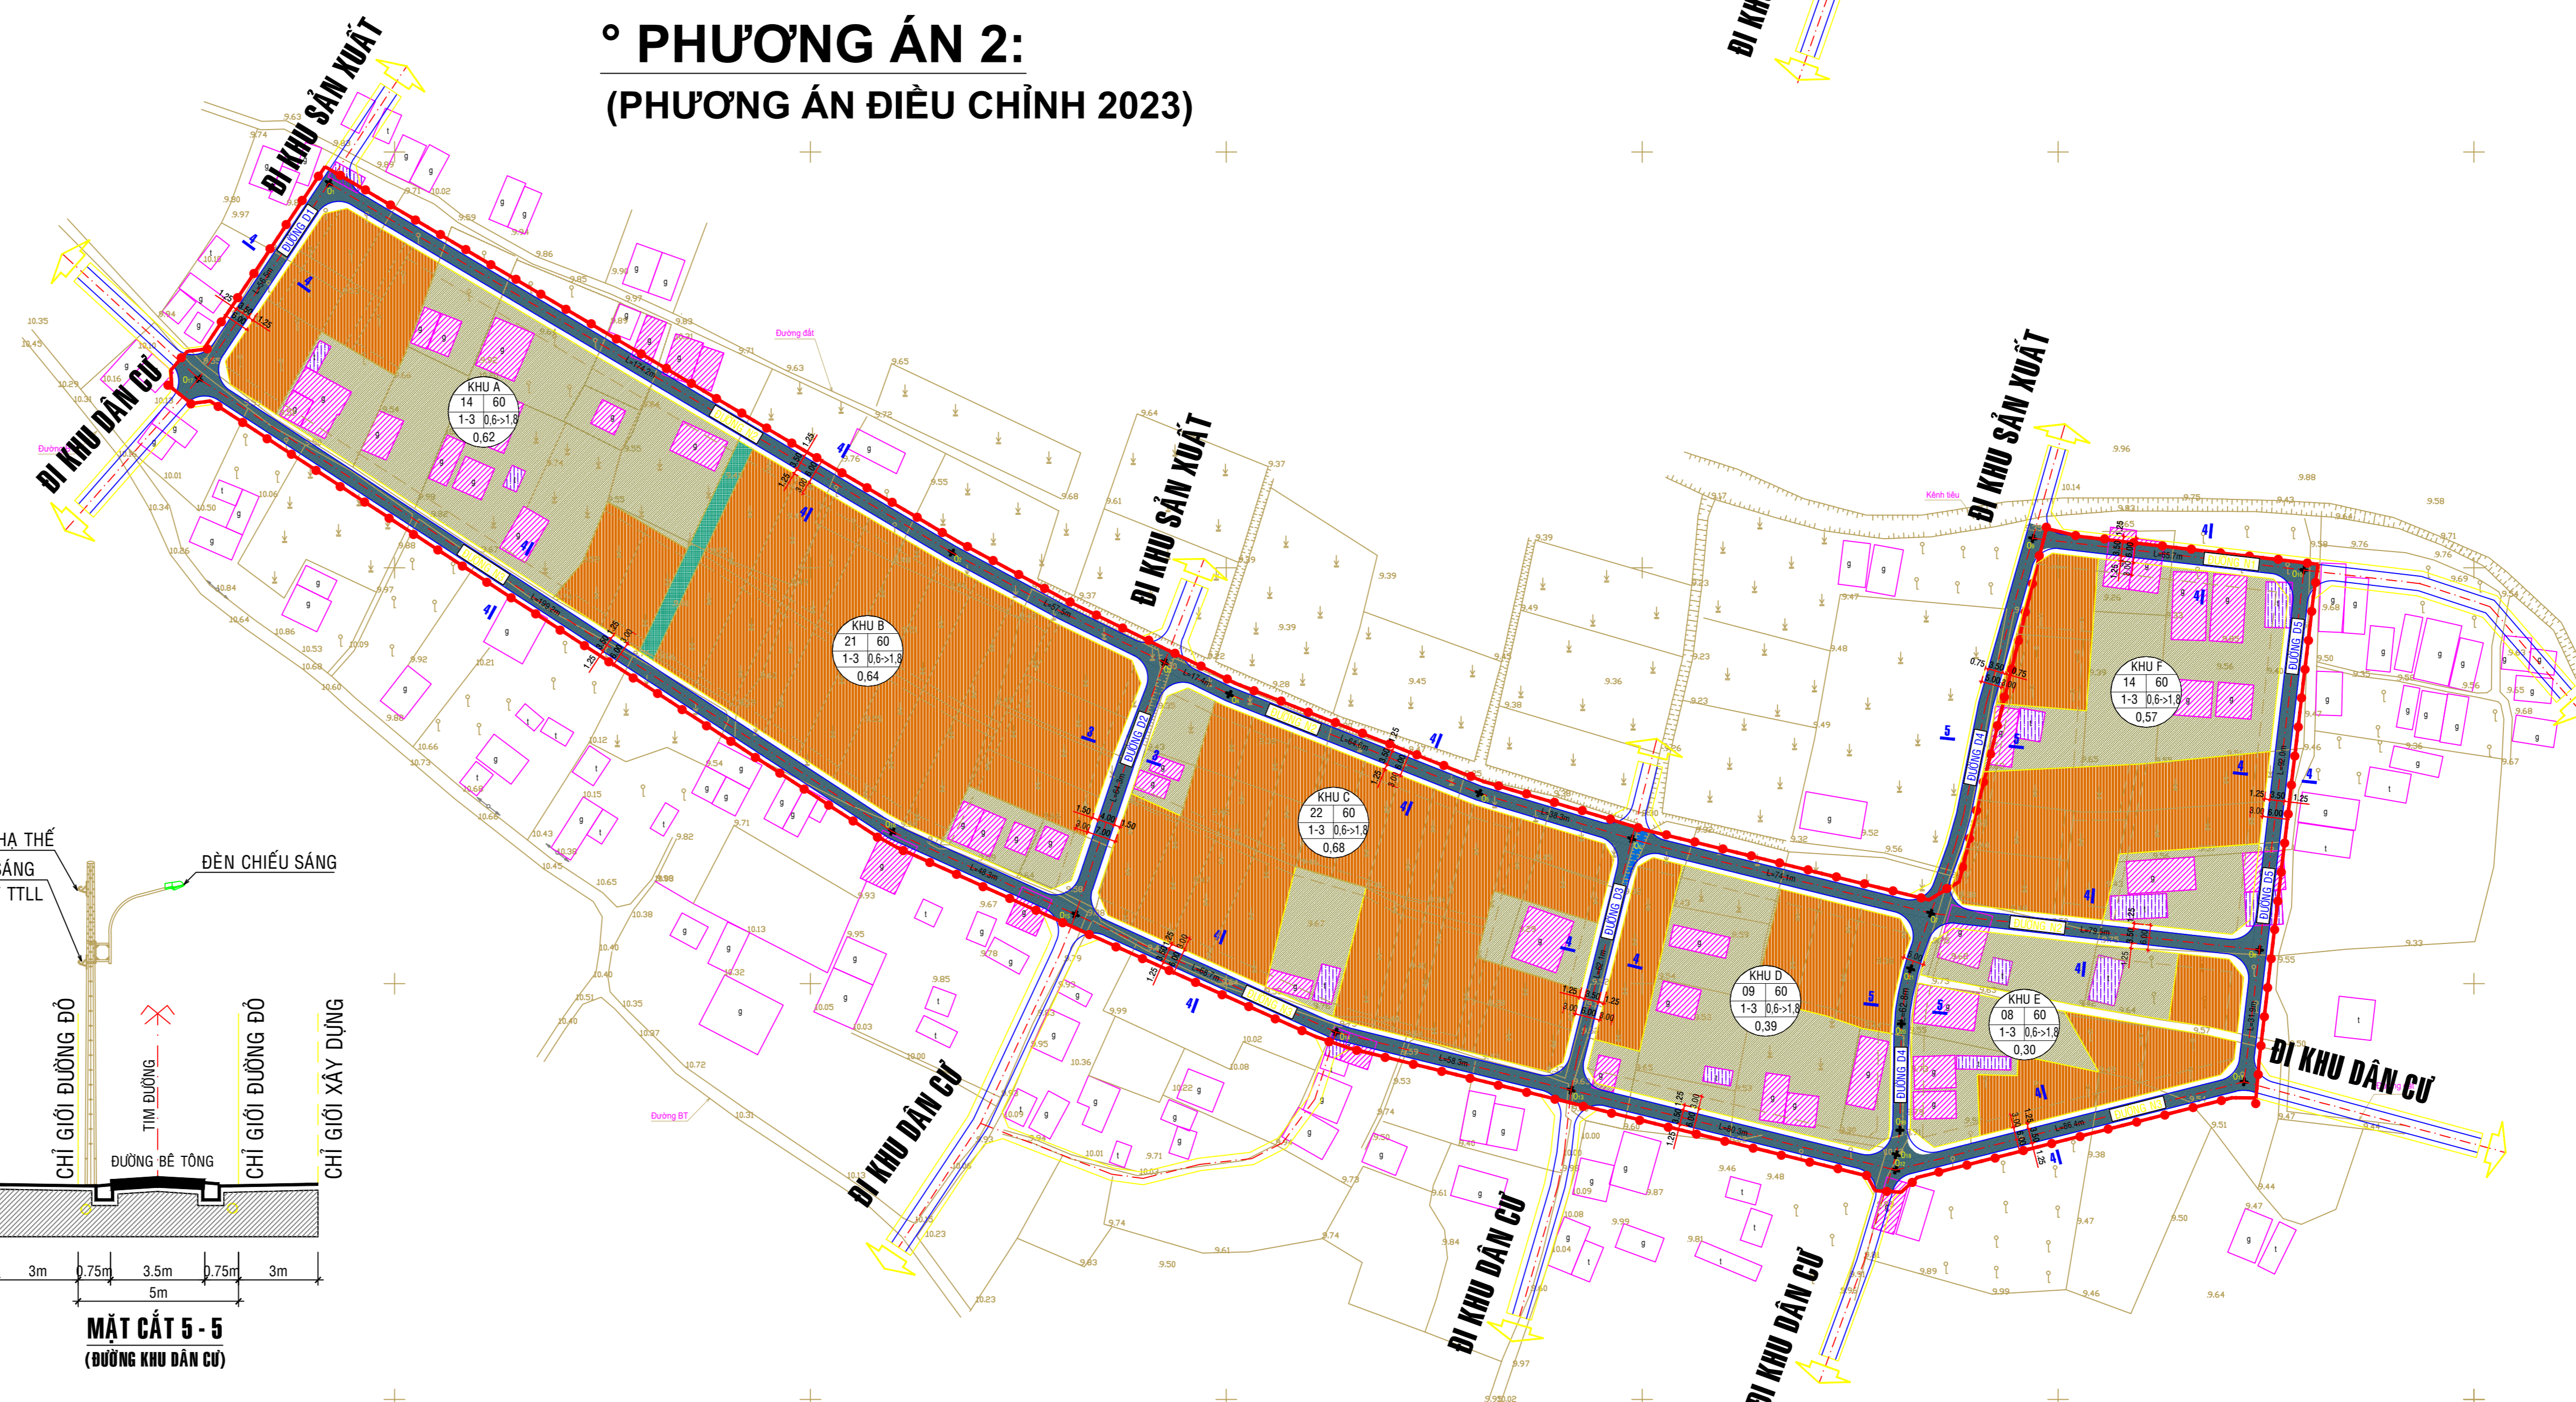

° PHƯƠNG ÁN 2:
(PHƯƠNG ÁN ĐIỀU CHỈNH 2023)

CƠ QUAN PHÊ DUYỆT:
ỦY BAN NHÂN DÂN HUYỆN NINH PHƯỚC
KÉM THEO QUYẾT ĐỊNH PHÊ DUYỆT SỐ: 1666/QĐ-UBND NGÀY 25 THÁNG 12 NĂM 2024

CƠ QUAN THẨM ĐỊNH:
PHÒNG KINH TẾ VÀ HẠ TẦNG HUYỆN NINH PHƯỚC
KÉM THEO BÁO CÁO SỐ: 750/BC-PKHTH NGÀY 25 THÁNG 12 NĂM 2024

CƠ QUAN THỎA THUẬN:
SỞ XÂY DỰNG TỈNH NINH THUẬN
KÉM THEO CÔNG VĂN SỐ: 2225/SXD-QLGHT&ND NGÀY 02 THÁNG 7 NĂM 2024

CƠ QUAN TỔ CHỨC LẬP QUY HOẠCH:
ỦY BAN NHÂN DÂN XÃ PHƯỚC HẬU
KÉM THEO TỜ TRÌNH SỐ: 190/TT-UBND NGÀY 16 THÁNG 12 NĂM 2024

CÔNG TRÌNH: ĐIỀU CHỈNH QUY HOẠCH CHI TIẾT XÂY DỰNG - TỶ LỆ: 1/500
ĐIỂM DÂN CƯ NÔNG THÔN XÃ PHƯỚC HẬU, HUYỆN NINH PHƯỚC, TỈNH NINH THUẬN
(ĐIỂM DÂN CƯ PHƯỚC ĐỒNG 1, PHƯỚC ĐỒNG 2, TRƯỜNG THỌ)

TÊN BẢN VẼ:
BẢN ĐỒ QUY HOẠCH TỔNG MẶT BẰNG SỬ DỤNG ĐẤT
(THÔN PHƯỚC ĐỒNG 2)

BẢN VẼ: QH_02/11   **GHEP:** 1 - A0   **TỶ LỆ:** 1/500   **NGÀY HT:** .../20/...

THIẾT KẾ	KS. TRẦN NGỌC QUỐC LINH
CHỦ TRÌ	KTS. PHAN THỊ THÁI
CHỦ NHIỆM	KTS. PHAN THỊ THÁI
XUẤT BẢN - ĐCCN	KTS. PHAN THỊ THÁI
QUẢN LÝ KỸ THUẬT	KS. ĐỖ NGỌC NHÃN

GIÁM ĐỐC:
KS. ĐỖ NGỌC NHÃN

CÔNG TY CP TƯ VẤN THIẾT KẾ XÂY DỰNG NINH THUẬN
Địa: SỐ 42, ĐƯỜNG 16 THÁNG 4, TP. PHAN RANG - THÁP CHÁM, TỈNH NINH THUẬN
Tel: (0259) 3822529 - (0259) 3825100, Email: thietkeninhthuan@yahoo.com.vn