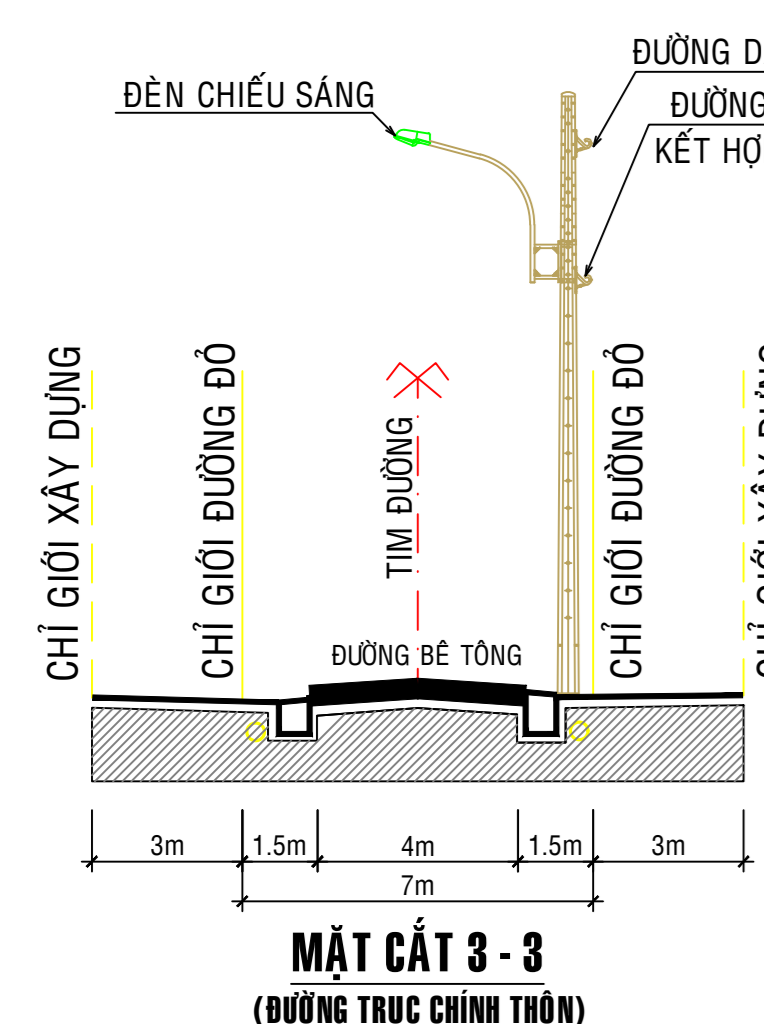

° PHƯƠNG ÁN 2:
(PHƯƠNG ÁN ĐIỀU CHỈNH 2023)

CƠ QUAN PHÊ DUYỆT:
ỦY BAN NHÂN DÂN HUYỆN NINH PHƯỚC
KÉM THEO QUYẾT ĐỊNH PHÊ DUYỆT SỐ: 1666/QĐ-UBND NGÀY 25 THÁNG 12 NĂM 2024

CƠ QUAN THẨM ĐỊNH:
PHÒNG KINH TẾ VÀ HẠ TẦNG HUYỆN NINH PHƯỚC
KÉM THEO BÁO CÁO SỐ: 750/BC-PKHTH NGÀY 25 THÁNG 12 NĂM 2024

CƠ QUAN THỎA THUẬN:
SỞ XÂY DỰNG TỈNH NINH THUẬN
KÉM THEO CÔNG VĂN SỐ: 2225/SXD-QLGHT&ND NGÀY 02 THÁNG 7 NĂM 2024

CƠ QUAN TỔ CHỨC LẬP QUY HOẠCH:
ỦY BAN NHÂN DÂN XÃ PHƯỚC HẬU
KÉM THEO TỜ TRÌNH SỐ: 190/TT-UBND NGÀY 16 THÁNG 12 NĂM 2024

CÔNG TRÌNH: ĐIỀU CHỈNH QUY HOẠCH CHI TIẾT XÂY DỰNG - TỶ LỆ: 1/500
ĐIỂM DÂN CƯ NÔNG THÔN XÃ PHƯỚC HẬU, HUYỆN NINH PHƯỚC, TỈNH NINH THUẬN
(ĐIỂM DÂN CƯ PHƯỚC ĐỒNG 1, PHƯỚC ĐỒNG 2, TRƯỜNG THỌ)

TÊN BẢN VẼ:
BẢN ĐỒ QUY HOẠCH TỔNG MẶT BẰNG SỬ DỤNG ĐẤT
(THÔN PHƯỚC ĐỒNG 2)

BẢN VẼ: QH_02/11   **GHEP:** 1 - A0   **TỶ LỆ:** 1/500   **NGÀY HT:** .../20/...

THIẾT KẾ	KS. TRẦN NGỌC QUỐC LINH
CHỦ TRÌ	KTS. PHAN THỊ THÁI
CHỦ NHIỆM	KTS. PHAN THỊ THÁI
XUẤT BẢN - ĐCCN	KTS. PHAN THỊ THÁI
QUẢN LÝ KỸ THUẬT	KS. ĐỖ NGỌC NHÃN

GIÁM ĐỐC:
KS. ĐỖ NGỌC NHÃN

CÔNG TY CP TƯ VẤN THIẾT KẾ XÂY DỰNG NINH THUẬN
Địa: SỐ 42, ĐƯỜNG 16 THÁNG 4, TP. PHAN RANG - THÁP CHÁM, TỈNH NINH THUẬN
Tel: (0259) 3822529 - (0259) 3825100, Email: thietkeninhthuan@yahoo.com.vn