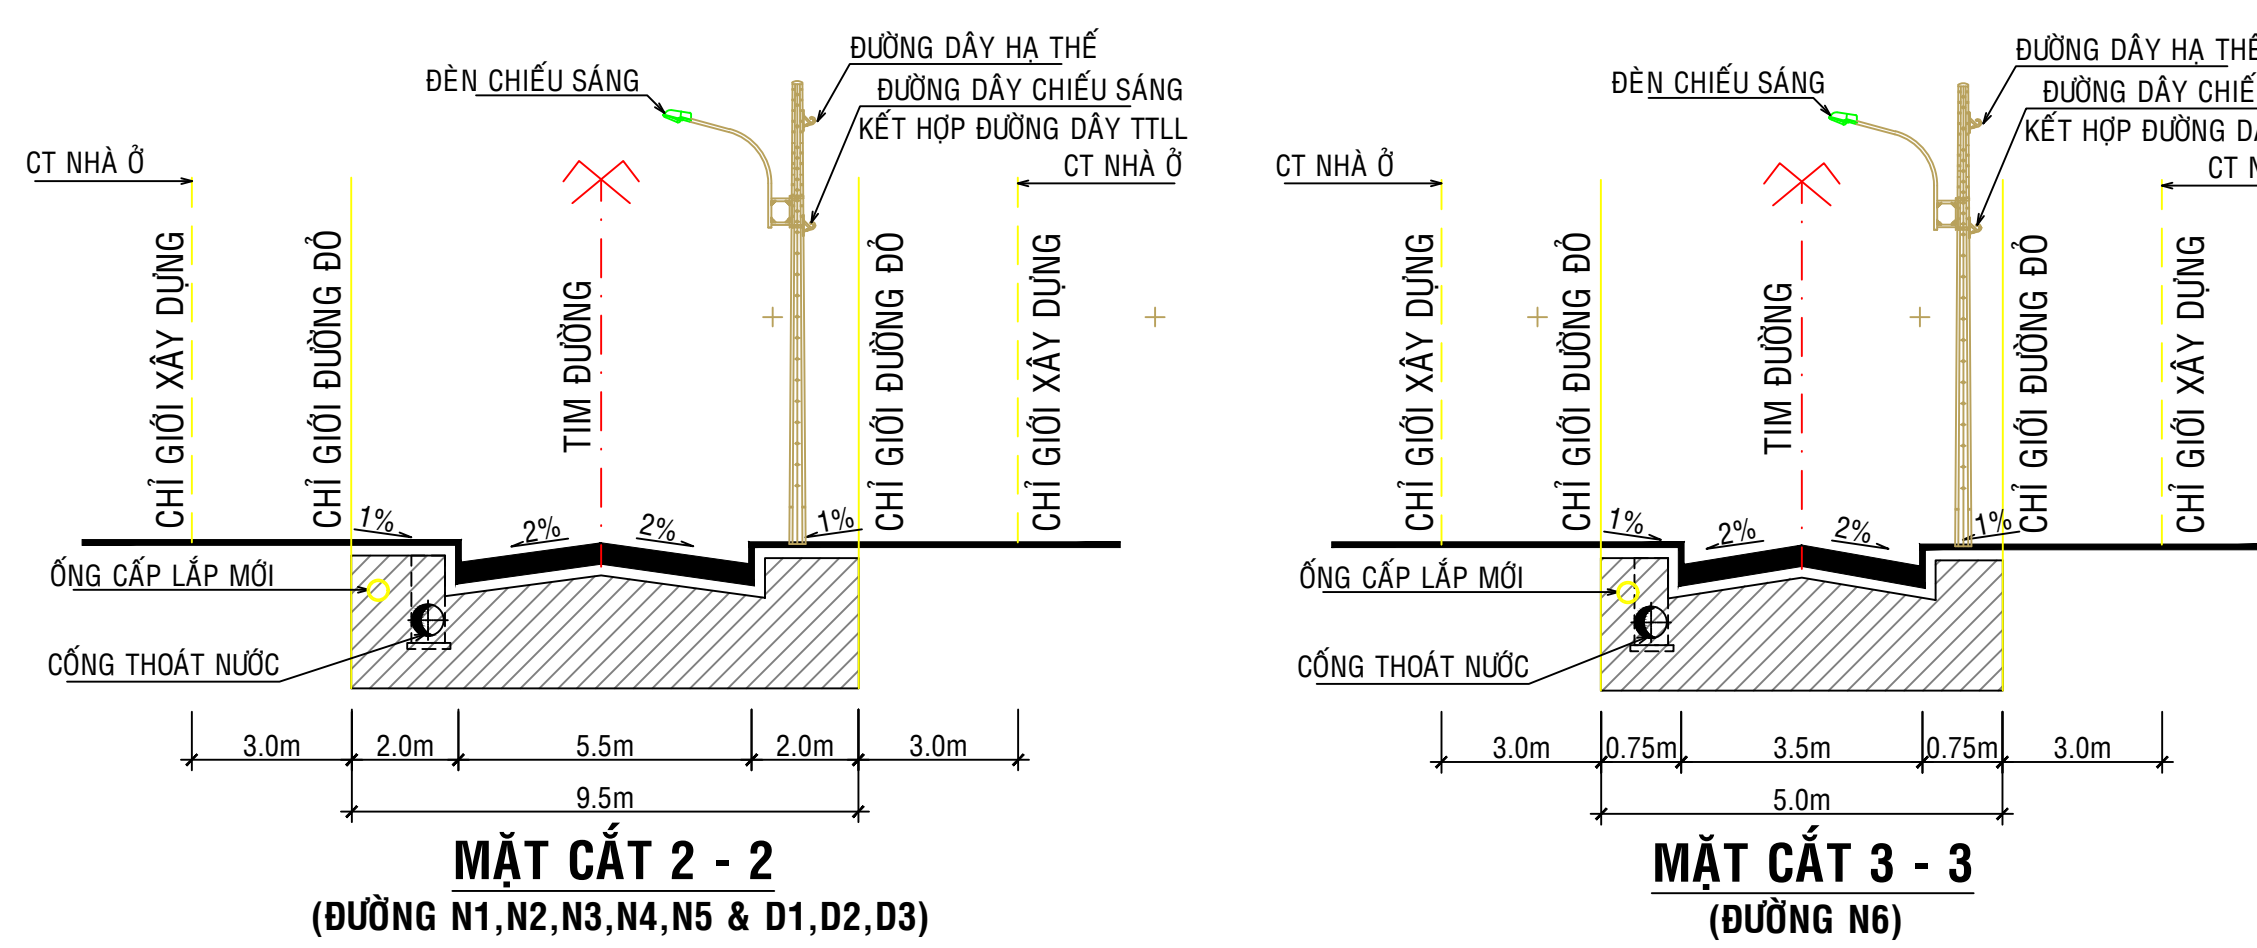

ĐIỀU CHỈNH QUY HOẠCH CHI TIẾT XÂY DỰNG - TỶ LỆ: 1/500
ĐIỂM DÂN CƯ NÔNG THÔN XÃ PHƯỚC VINH, HUYỆN NINH PHƯỚC, TỈNH NINH THUẬN
(ĐIỂM DÂN CƯ PHƯỚC AN 1, BẢO VINH)

BẢN ĐỒ QUY HOẠCH TỔNG MẶT BẰNG SỬ DỤNG ĐẤT

° ĐIỂM DÂN CƯ: THÔN PHƯỚC AN 1
(KHU DÂN CƯ PHƯỚC AN 1)

° PHƯƠNG ÁN:
 (PHÊ DUYỆT 2014)

° PHƯƠNG ÁN:
 (ĐIỀU CHỈNH 2024)

° GHI CHÚ:

- BQL THÔN BẢO VINH
- CÂY XANH, VƯỜN HOA

° KÝ HIỆU:

- ĐẤT Ở HIỆN TRẠNG CHÍNH TRẠNG
- ĐẤT Ở QUY HOẠCH MỚI
- ĐẤT TT. HÀNH CHÍNH - CƠ QUAN
- ĐẤT CÂY XANH, VƯỜN HOA
- ĐẤT GIAO THÔNG (HIỆN TRẠNG, CẢI TẠO)
- ĐẤT GIAO THÔNG (QUY HOẠCH MỚI)
- ĐƯỜNG CAO TỐC
- KÊNH THỦY LỢI
- RANH GIỚI LẬP QUY HOẠCH

BẢNG TỔNG HỢP QUY HOẠCH SỬ DỤNG ĐẤT

STT	CÁC LOẠI ĐẤT	KÝ HIỆU	KHU DÂN CƯ PHƯỚC AN 1					
			PHÊ DUYỆT NĂM 2014		ĐIỀU CHỈNH NĂM 2024		CHÉNH LỆCH TĂNG/GIẢM (-)	
			DIỆN TÍCH (HA)	TỶ LỆ (%)	DIỆN TÍCH (HA)	TỶ LỆ (%)	DIỆN TÍCH (HA)	TỶ LỆ (%)
TỔNG	DIỆN TÍCH ĐẤT THIẾT KẾ QUY HOẠCH (1+...+5)		5,29	100,00	5,29	100,00	0,00	0,00
1	ĐẤT CÁC KHU Ở		2,72	51,36	2,14	40,52	-0,58	-10,85
	- ĐẤT CÓ NHÀ Ở HIỆN TRẠNG	HT	-	-	0,14	2,58	0,14	2,58
	- ĐẤT Ở QUY HOẠCH MỚI	QH	2,72	51,36	2,01	37,94	-0,71	-13,43
2	ĐẤT TT. HÀNH CHÍNH - CƠ QUAN	HC	0,11	2,06	-	-	-0,11	-2,06
	- BQL THÔN PHƯỚC AN 1	HC	0,11	2,06	-	-	-0,11	-2,06
3	ĐẤT CÂY XANH, VƯỜN HOA		0,70	13,22	0,65	12,22	-0,05	-1,00
	- ĐẤT CÂY XANH - VƯỜN HOA	CX-1	0,70	13,22	0,32	6,04	-0,38	-7,17
	- ĐẤT CÂY XANH - VƯỜN HOA	CX-2	-	-	0,33	6,18	0,33	6,18
4	ĐẤT GIAO THÔNG	DGT	1,76	33,36	2,46	46,54	0,70	13,18
	- ĐẤT GIAO THÔNG KHU Ở	N&D	1,76	33,36	1,18	22,32	-0,58	-11,04
	- ĐẤT BÃI ĐÀU XE	P	-	-	0,15	2,86	0,15	2,86
	- ĐẤT GIAO THÔNG ĐƯỜNG NGOÀI (CAO TỐC)	CT	-	-	1,13	21,36	1,13	21,36
5	ĐẤT THỦY LỢI	DTL	-	-	0,04	0,72	0,04	0,72

CÔNG TRÌNH: ĐIỀU CHỈNH QUY HOẠCH CHI TIẾT XÂY DỰNG - TỶ LỆ: 1/500
 ĐIỂM DÂN CƯ NÔNG THÔN XÃ PHƯỚC VINH, HUYỆN NINH PHƯỚC, TỈNH NINH THUẬN
 (ĐIỂM DÂN CƯ PHƯỚC AN 1, BẢO VINH)

TÊN BẢN VẼ:
BẢN ĐỒ QUY HOẠCH TỔNG MẶT BẰNG SỬ DỤNG ĐẤT