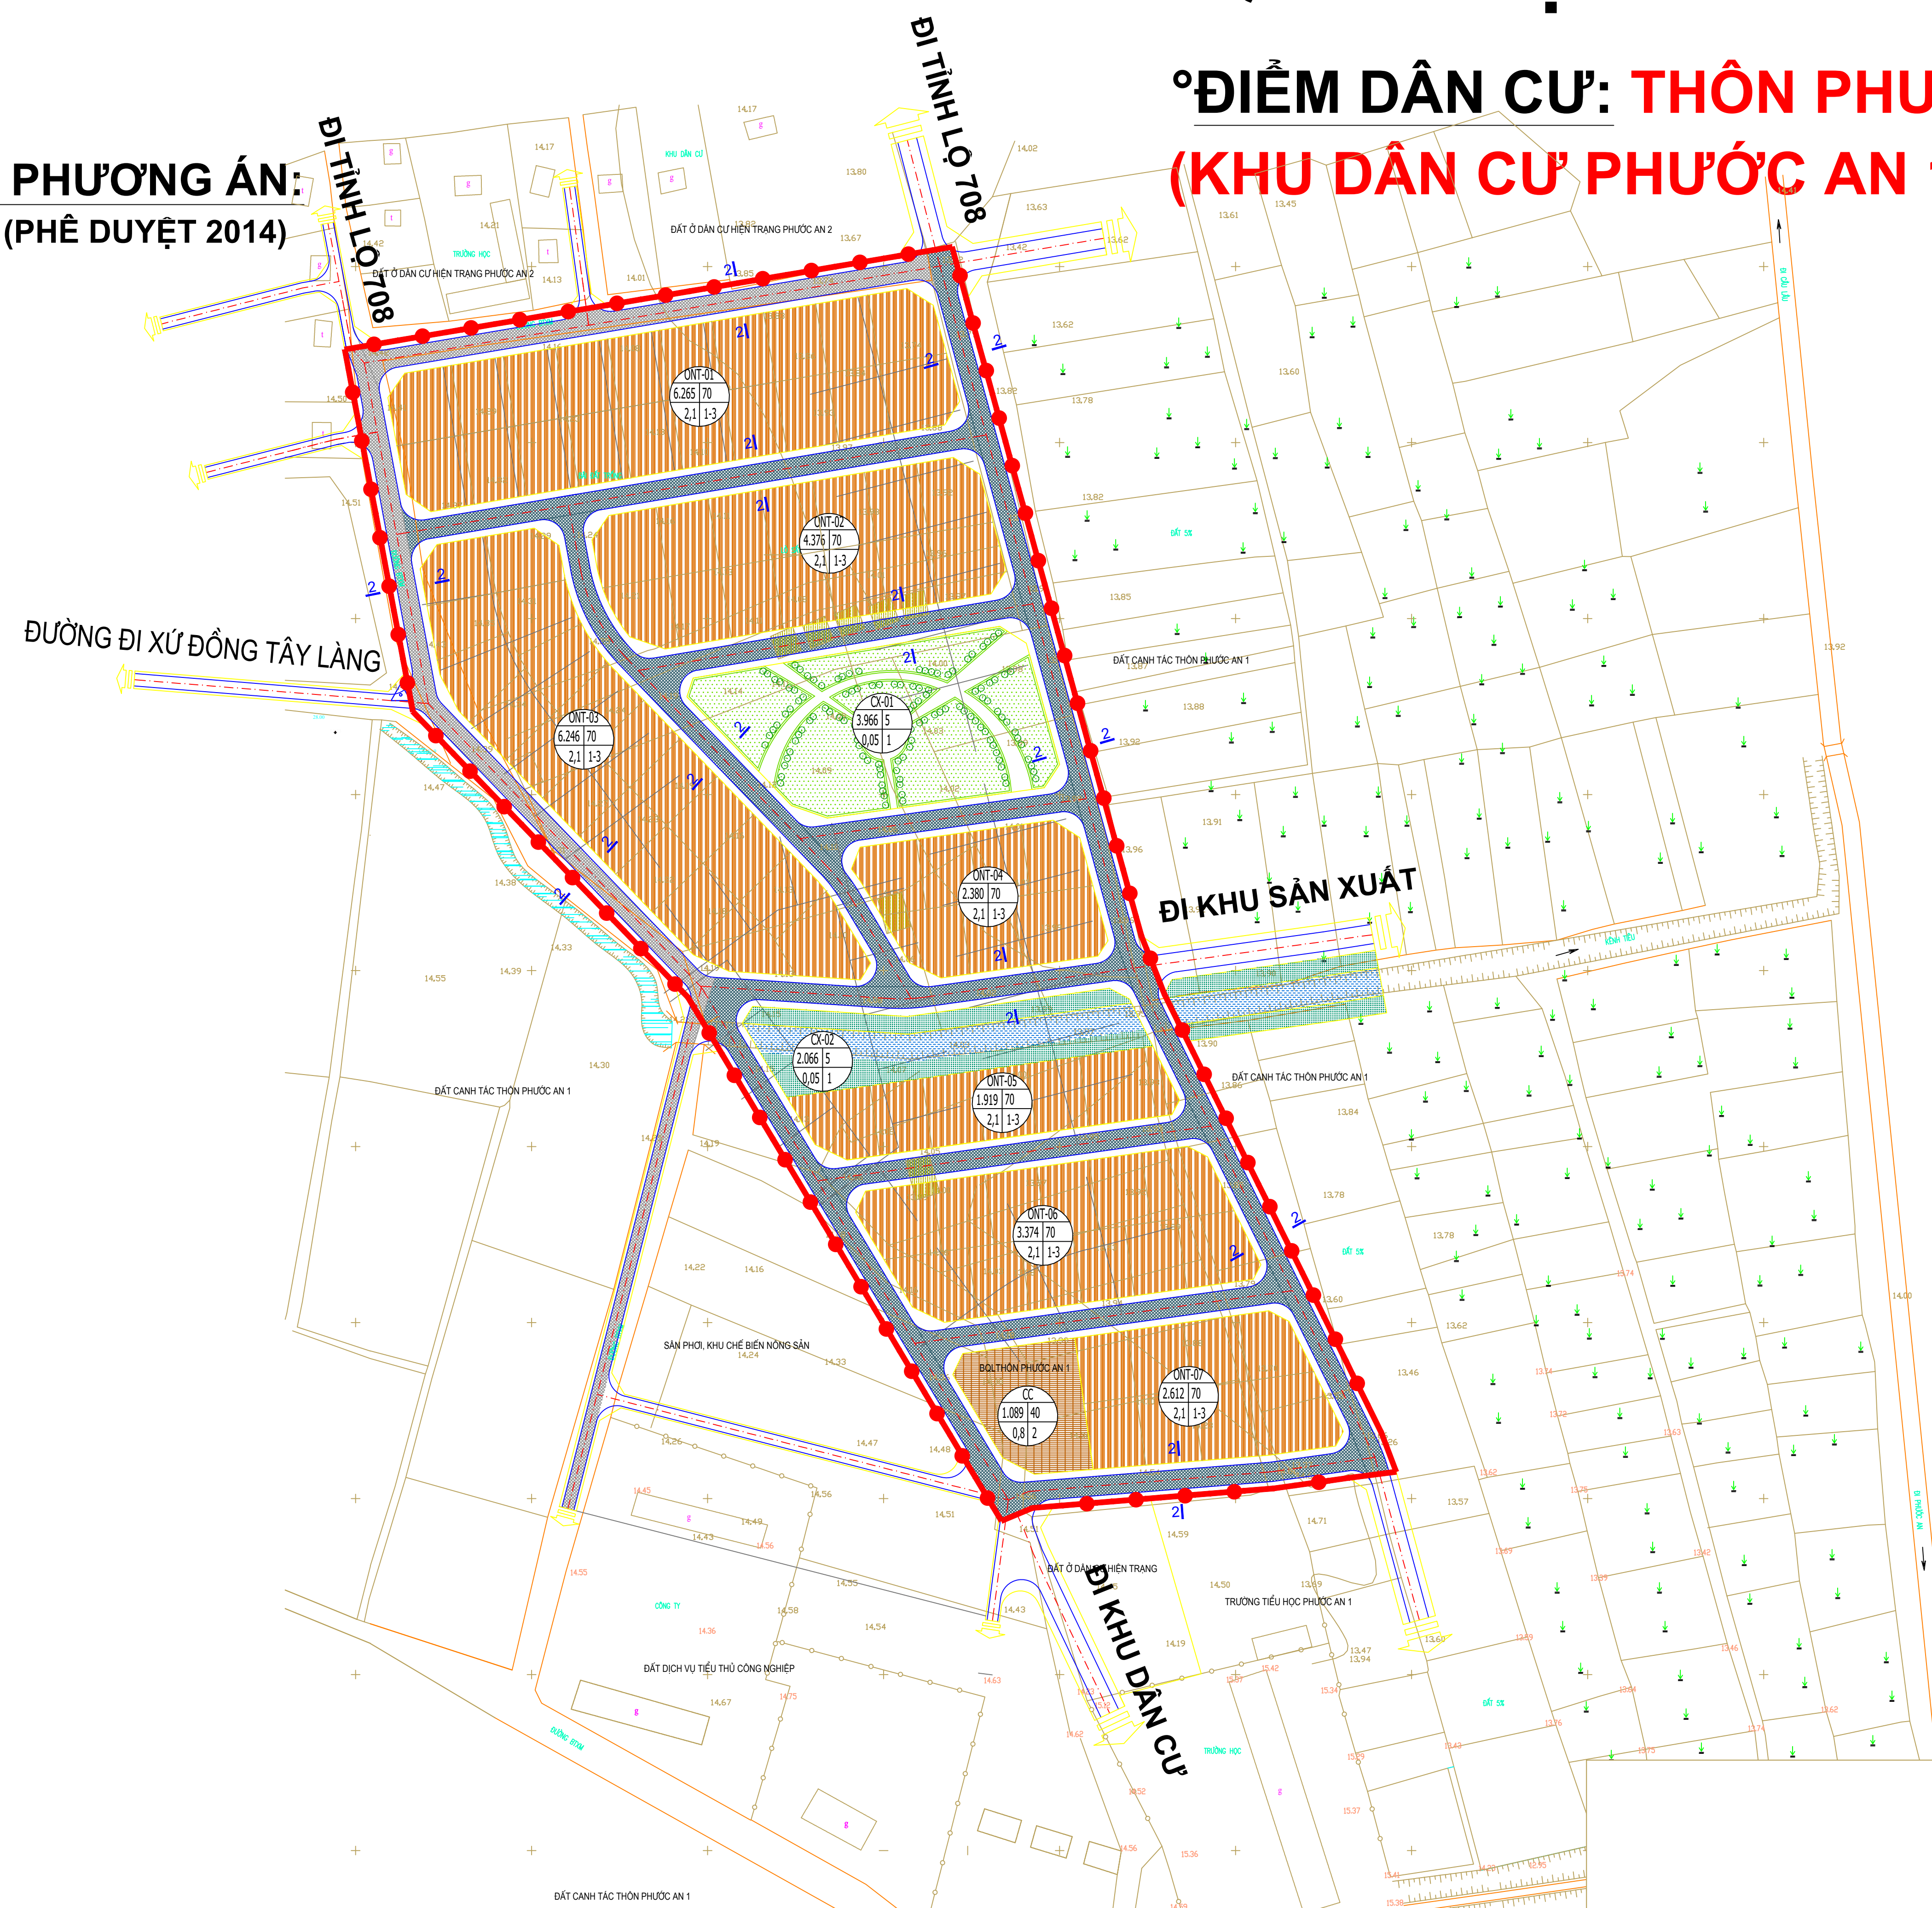

ĐIỀU CHỈNH QUY HOẠCH CHI TIẾT XÂY DỰNG - TỶ LỆ: 1/500
ĐIỂM DÂN CƯ NÔNG THÔN XÃ PHƯỚC VINH, HUYỆN NINH PHƯỚC, TỈNH NINH THUẬN
(ĐIỂM DÂN CƯ PHƯỚC AN 1, BẢO VINH)

BẢN ĐỒ QUY HOẠCH TỔNG MẶT BẰNG SỬ DỤNG ĐẤT

° ĐIỂM DÂN CƯ: THÔN PHƯỚC AN 1
(KHU DÂN CƯ PHƯỚC AN 1)

° PHƯƠNG ÁN:
 (PHÊ DUYỆT 2014)

° PHƯƠNG ÁN:
 (ĐIỀU CHỈNH 2024)

° GHI CHÚ:

- BQL THÔN BẢO VINH
- CÂY XANH, VƯỜN HOA

° KÝ HIỆU:

- ĐẤT Ở HIỆN TRẠNG CHÍNH TRẠNG
- ĐẤT Ở QUY HOẠCH MỚI
- ĐẤT TT. HÀNH CHÍNH - CƠ QUAN
- ĐẤT CÂY XANH, VƯỜN HOA
- ĐẤT GIAO THÔNG (HIỆN TRẠNG, CẢI TẠO)
- ĐẤT GIAO THÔNG (QUY HOẠCH MỚI)
- ĐƯỜNG CAO TỐC
- KÊNH THỦY LỢI
- RANH GIỚI LẬP QUY HOẠCH

BẢNG TỔNG HỢP QUY HOẠCH SỬ DỤNG ĐẤT

STT	CÁC LOẠI ĐẤT	KÝ HIỆU	KHU DÂN CƯ PHƯỚC AN 1					
			PHÊ DUYỆT NĂM 2014		ĐIỀU CHỈNH NĂM 2024		CHÉNH LỆCH TĂNG/GIẢM (-)	
			DIỆN TÍCH (HA)	TỶ LỆ (%)	DIỆN TÍCH (HA)	TỶ LỆ (%)	DIỆN TÍCH (HA)	TỶ LỆ (%)
TỔNG	DIỆN TÍCH ĐẤT THIẾT KẾ QUY HOẠCH (1+...+5)		5,29	100,00	5,29	100,00	0,00	0,00
1	ĐẤT CÁC KHU Ở		2,72	51,36	2,14	40,52	-0,58	-10,85
	- ĐẤT CÓ NHÀ Ở HIỆN TRẠNG	HT	-	-	0,14	2,58	0,14	2,58
	- ĐẤT Ở QUY HOẠCH MỚI	QH	2,72	51,36	2,01	37,94	-0,71	-13,43
2	ĐẤT TT. HÀNH CHÍNH - CƠ QUAN	HC	0,11	2,06	-	-	-0,11	-2,06
	- BQL THÔN PHƯỚC AN 1	HC	0,11	2,06	-	-	-0,11	-2,06
3	ĐẤT CÂY XANH, VƯỜN HOA		0,70	13,22	0,65	12,22	-0,05	-1,00
	- ĐẤT CÂY XANH - VƯỜN HOA	CX-1	0,70	13,22	0,32	6,04	-0,38	-7,17
	- ĐẤT CÂY XANH - VƯỜN HOA	CX-2	-	-	0,33	6,18	0,33	6,18
4	ĐẤT GIAO THÔNG	DGT	1,76	33,36	2,46	46,54	0,70	13,18
	- ĐẤT GIAO THÔNG KHU Ở	N&D	1,76	33,36	1,18	22,32	-0,58	-11,04
	- ĐẤT BÃI ĐÀU XE	P	-	-	0,15	2,86	0,15	2,86
	- ĐẤT GIAO THÔNG ĐƯỜNG NGOÀI (CAO TỐC)	CT	-	-	1,13	21,36	1,13	21,36
5	ĐẤT THỦY LỢI	DTL	-	-	0,04	0,72	0,04	0,72

CÔNG TRÌNH: ĐIỀU CHỈNH QUY HOẠCH CHI TIẾT XÂY DỰNG - TỶ LỆ: 1/500
 ĐIỂM DÂN CƯ NÔNG THÔN XÃ PHƯỚC VINH, HUYỆN NINH PHƯỚC, TỈNH NINH THUẬN
 (ĐIỂM DÂN CƯ PHƯỚC AN 1, BẢO VINH)

TÊN BẢN VẼ:
BẢN ĐỒ QUY HOẠCH TỔNG MẶT BẰNG SỬ DỤNG ĐẤT