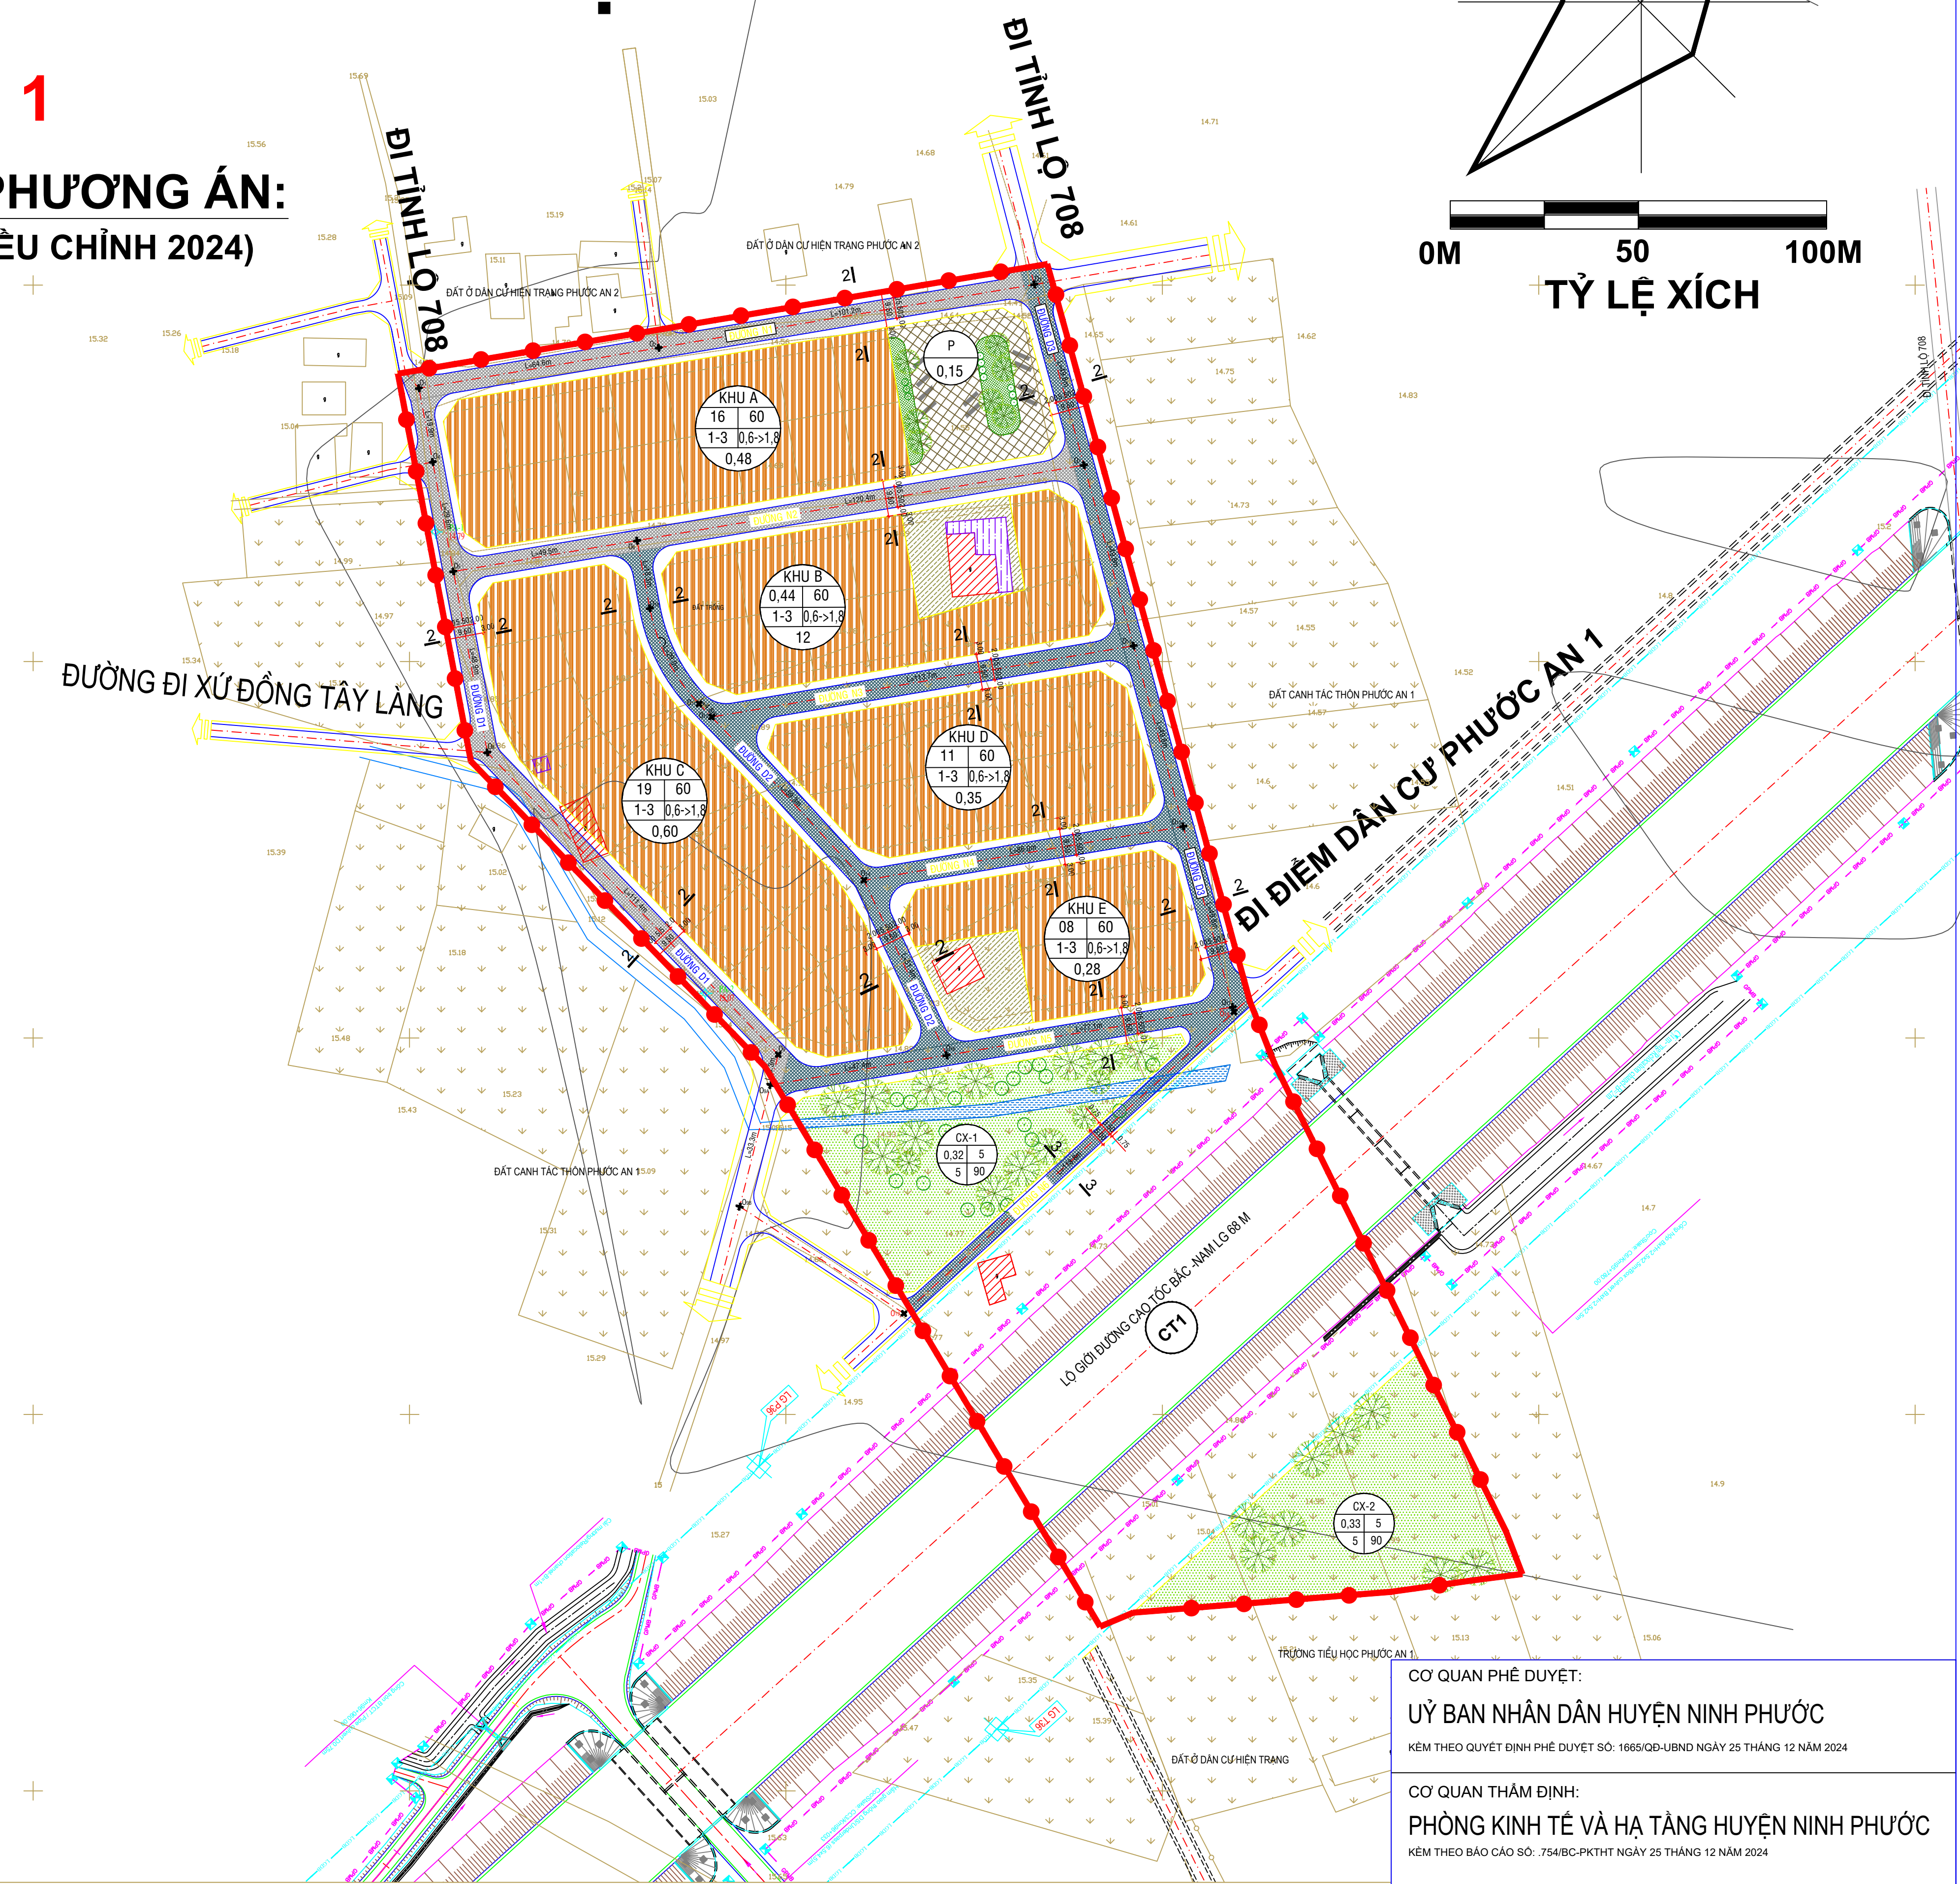

ĐIỀU CHỈNH QUY HOẠCH CHI TIẾT XÂY DỰNG - TỶ LỆ: 1/500
ĐIỂM DÂN CƯ NÔNG THÔN XÃ PHƯỚC VINH, HUYỆN NINH PHƯỚC, TỈNH NINH THUẬN
(ĐIỂM DÂN CƯ PHƯỚC AN 1, BẢO VINH)

BẢN ĐỒ QUY HOẠCH TỔNG MẶT BẰNG SỬ DỤNG ĐẤT

° ĐIỂM DÂN CƯ: THÔN PHƯỚC AN 1
(KHU DÂN CƯ PHƯỚC AN 1)

° PHƯƠNG ÁN:
 (PHÊ DUYỆT 2014)

° PHƯƠNG ÁN:
 (ĐIỀU CHỈNH 2024)

° GHI CHÚ:

- BQL THÔN BẢO VINH
- CÂY XANH, VƯỜN HOA

° KÝ HIỆU:

- ĐẤT Ở HIỆN TRẠNG CHÍNH TRẠNG
- ĐẤT Ở QUY HOẠCH MỚI
- ĐẤT TT. HÀNH CHÍNH - CƠ QUAN
- ĐẤT CÂY XANH, VƯỜN HOA
- ĐẤT GIAO THÔNG (HIỆN TRẠNG, CẢI TẠO)
- ĐẤT GIAO THÔNG (QUY HOẠCH MỚI)
- ĐƯỜNG CAO TỐC
- KÊNH THỦY LỢI
- RANH GIỚI LẬP QUY HOẠCH

BẢNG TỔNG HỢP QUY HOẠCH SỬ DỤNG ĐẤT

STT	CÁC LOẠI ĐẤT	KÝ HIỆU	KHU DÂN CƯ PHƯỚC AN 1					
			PHÊ DUYỆT NĂM 2014		ĐIỀU CHỈNH NĂM 2024		CHÉNH LỆCH TĂNG/GIẢM (-)	
			DIỆN TÍCH (HA)	TỶ LỆ (%)	DIỆN TÍCH (HA)	TỶ LỆ (%)	DIỆN TÍCH (HA)	TỶ LỆ (%)
TỔNG	DIỆN TÍCH ĐẤT THIẾT KẾ QUY HOẠCH (1+...+5)		5,29	100,00	5,29	100,00	0,00	0,00
1	ĐẤT CÁC KHU Ở		2,72	51,36	2,14	40,52	-0,58	-10,85
	- ĐẤT CÓ NHÀ Ở HIỆN TRẠNG	HT	-	-	0,14	2,58	0,14	2,58
	- ĐẤT Ở QUY HOẠCH MỚI	QH	2,72	51,36	2,01	37,94	-0,71	-13,43
2	ĐẤT TT. HÀNH CHÍNH - CƠ QUAN	HC	0,11	2,06	-	-	-0,11	-2,06
	- BQL THÔN PHƯỚC AN 1	HC	0,11	2,06	-	-	-0,11	-2,06
3	ĐẤT CÂY XANH, VƯỜN HOA		0,70	13,22	0,65	12,22	-0,05	-1,00
	- ĐẤT CÂY XANH - VƯỜN HOA	CX-1	0,70	13,22	0,32	6,04	-0,38	-7,17
	- ĐẤT CÂY XANH - VƯỜN HOA	CX-2	-	-	0,33	6,18	0,33	6,18
4	ĐẤT GIAO THÔNG	DGT	1,76	33,36	2,46	46,54	0,70	13,18
	- ĐẤT GIAO THÔNG KHU Ở	N&D	1,76	33,36	1,18	22,32	-0,58	-11,04
	- ĐẤT BÃI ĐÀU XE	P	-	-	0,15	2,86	0,15	2,86
	- ĐẤT GIAO THÔNG ĐƯỜNG NGOÀI (CAO TỐC)	CT	-	-	1,13	21,36	1,13	21,36
5	ĐẤT THỦY LỢI	DTL	-	-	0,04	0,72	0,04	0,72

CÔNG TRÌNH: ĐIỀU CHỈNH QUY HOẠCH CHI TIẾT XÂY DỰNG - TỶ LỆ: 1/500
 ĐIỂM DÂN CƯ NÔNG THÔN XÃ PHƯỚC VINH, HUYỆN NINH PHƯỚC, TỈNH NINH THUẬN
 (ĐIỂM DÂN CƯ PHƯỚC AN 1, BẢO VINH)

TÊN BẢN VẼ:
BẢN ĐỒ QUY HOẠCH TỔNG MẶT BẰNG SỬ DỤNG ĐẤT